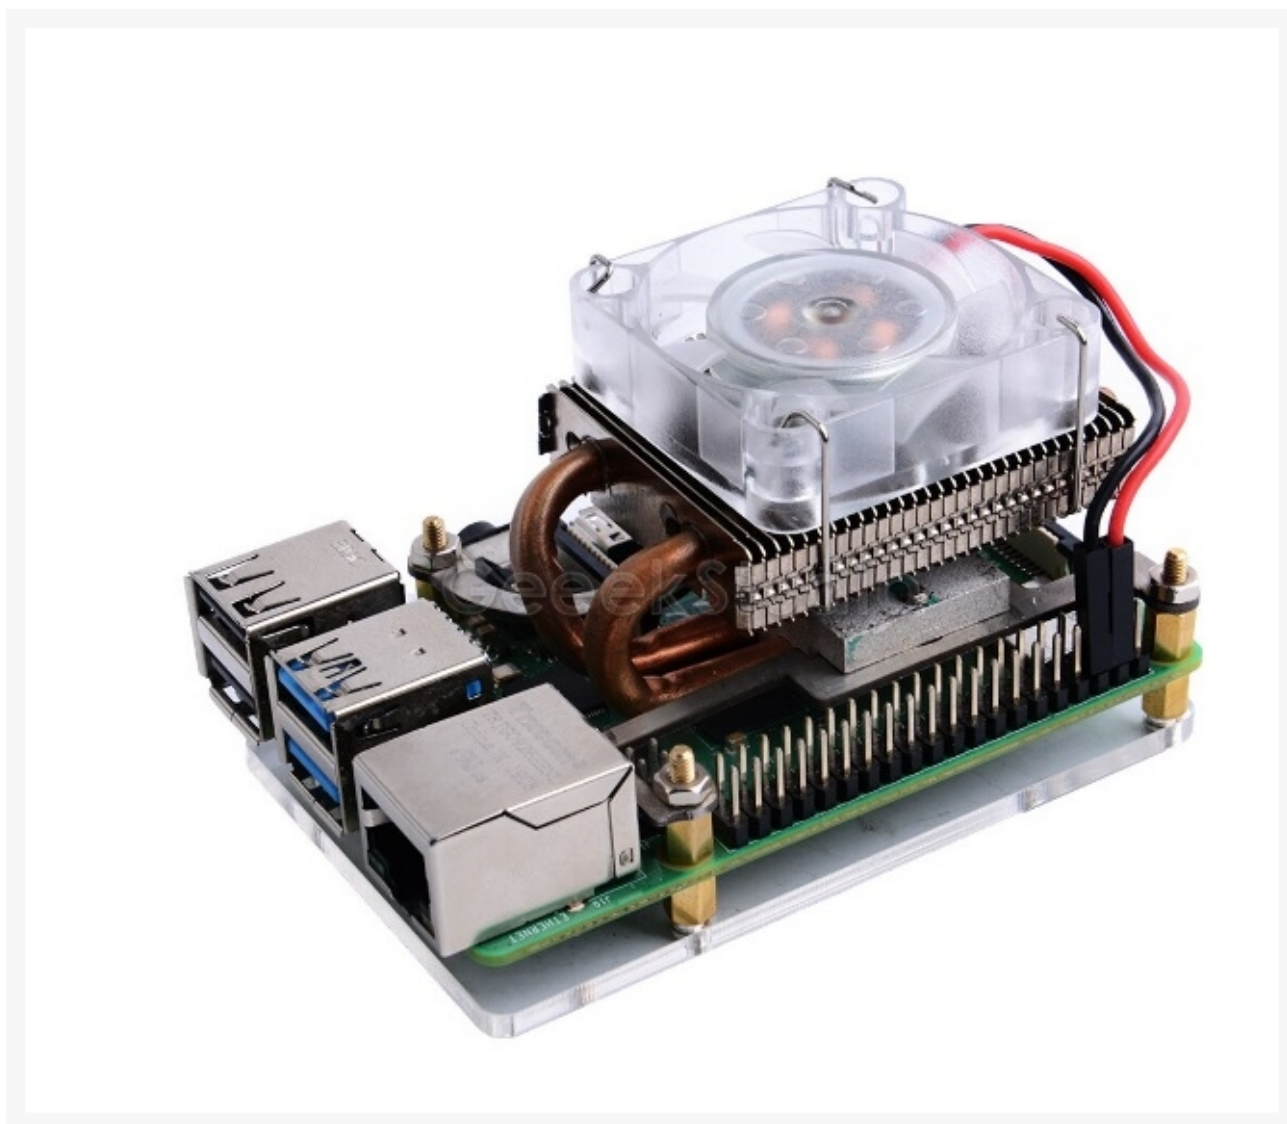

RASPBERRY PI 4B KOELING ICE TOWER LIGGEND

€ 29,95

Excl. BTW: € 24,75

Afbeeldingen

Beschrijving

DC 5 V Power in (Kan worden gevoed door de Raspberry Pi)

5mm koperen buis

Super warmteafvoer

Vermogen 0.4 W @ 5 V, 0.08A

Super Cool fan achtergrond licht (7 Kleuren)

In het geval van overklokken, kan de temperatuur van de Raspberry Pi van 80°C naar 40°C.

Deze super koelventilator ondersteuning zowel Raspberry Pi 3 en de nieuwe Raspberry Pi 4.

Productinformatie

Artikelnummer	RBPCS/15
Merk	RASPBERRY PI