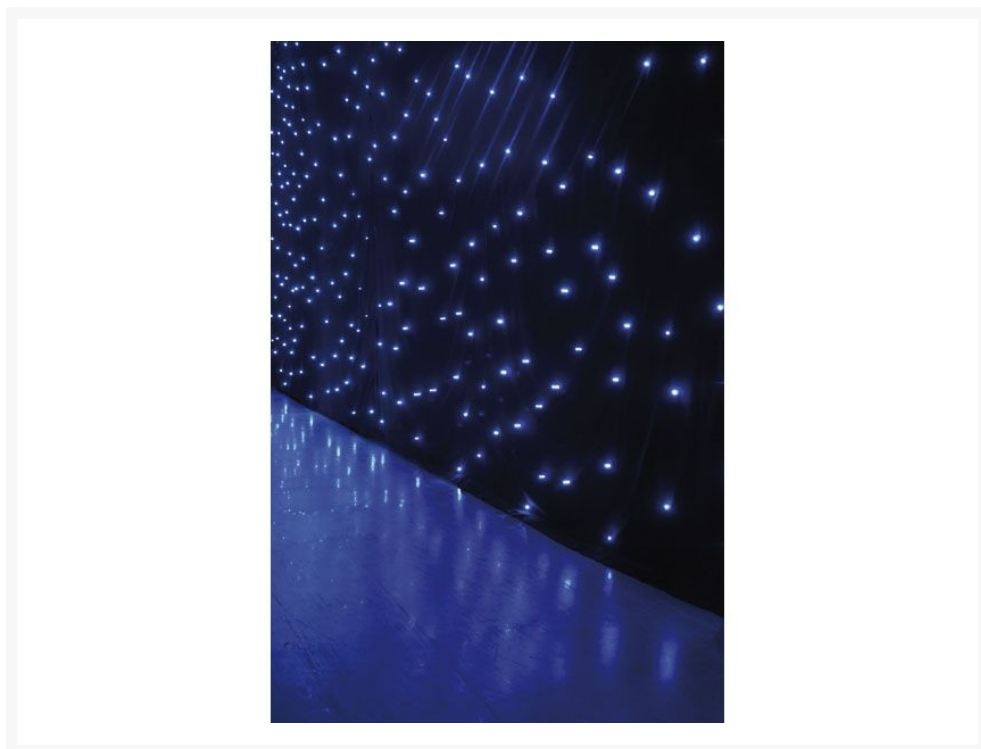

LEDGORDIJD 6.0M X 4.0M 192 WITTE LEDS MET CONTROLLER EN DMX

€ 999,00
Excl. BTW: € 825,62

Afbeeldingen

Beschrijving

	Heavy Duty Molton
	BS EN 1101:1996+A1:2006
	6000x4000mm
	192 pcs 5mm White LEDs
	Black
	14,5 kg
	DMX, Auto, Sound, Master/Slave
	5 channel or 12 channel mode
	3 Pole XLR in- & out
	Pro Power input
	Matt black
	100-240V AC 50/60Hz
	100W max.
	180 x 150 x 50 mm (LxWxH)
	1,2Kg

Productinformatie

Artikelnummer	S40428
Merk	SHOWTEC
Is on Sale	Nee