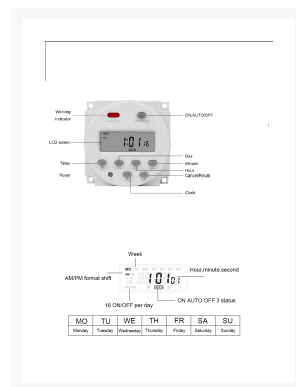

SCHAKELKLOK DIGITAAL 12VAC/DC 1 X MAAK 250V/16A MET BEHUIZING

€ 22,51

Excl. BTW: € 18,60

Afbeeldingen

Beschrijving

Functies:

1. Clock display (12hr/24hr formaat)
2. Timer
3. Countdown

Kenmerken:

1. gemakkelijk te lezen LCD scherm, LED indicatoren.
2. 16 OP/UIT programma's per dag, 15 combinaties tot een week.
3. 24 uur/7 dagen een week programmeerbare.
4. Countdown functie. Max 24 uur aftellen naar OFF.
5. ingebouwde oplaadbare batterij voor backup het geheugen (sla de programma's u set) bij stroomuitval.
6. herhaal programma's met 16 op/uit instellingen, en instelling op/uit handmatig.

12	12V AC/DC
Capaciteit	Resistive 16AMP, Inductieve 8AMP
Min interval	1 minuut
Timing bereik	1 minuut tot 168 uur
Instelling groepen	16 AAN/UIT per dag
Programma's	15 groepen
Black-out	60 dagen
Machtsconsumption	<5VA
Gemiddelde fout	<± 2 sec/dag
Batterij type	1.2 V, binnen, oplaadbare
Installatie	Pannel/wandmontage