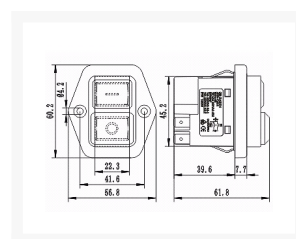

MACHINE SCHAKELAAR

€ 49,95

Excl. BTW: € 41,28

Afbeeldingen

Beschrijving

Machine schakelaar Model number: DZ-6 NO: 3: 4: 7: 8 Protection Level:IP55 IEC 60947-3 AC-3 AC250V 15A EN 61058-1 T85 16(15)/250-5E4 DZ-6 : Bipolar normally open , with power outages and under-voltage protection