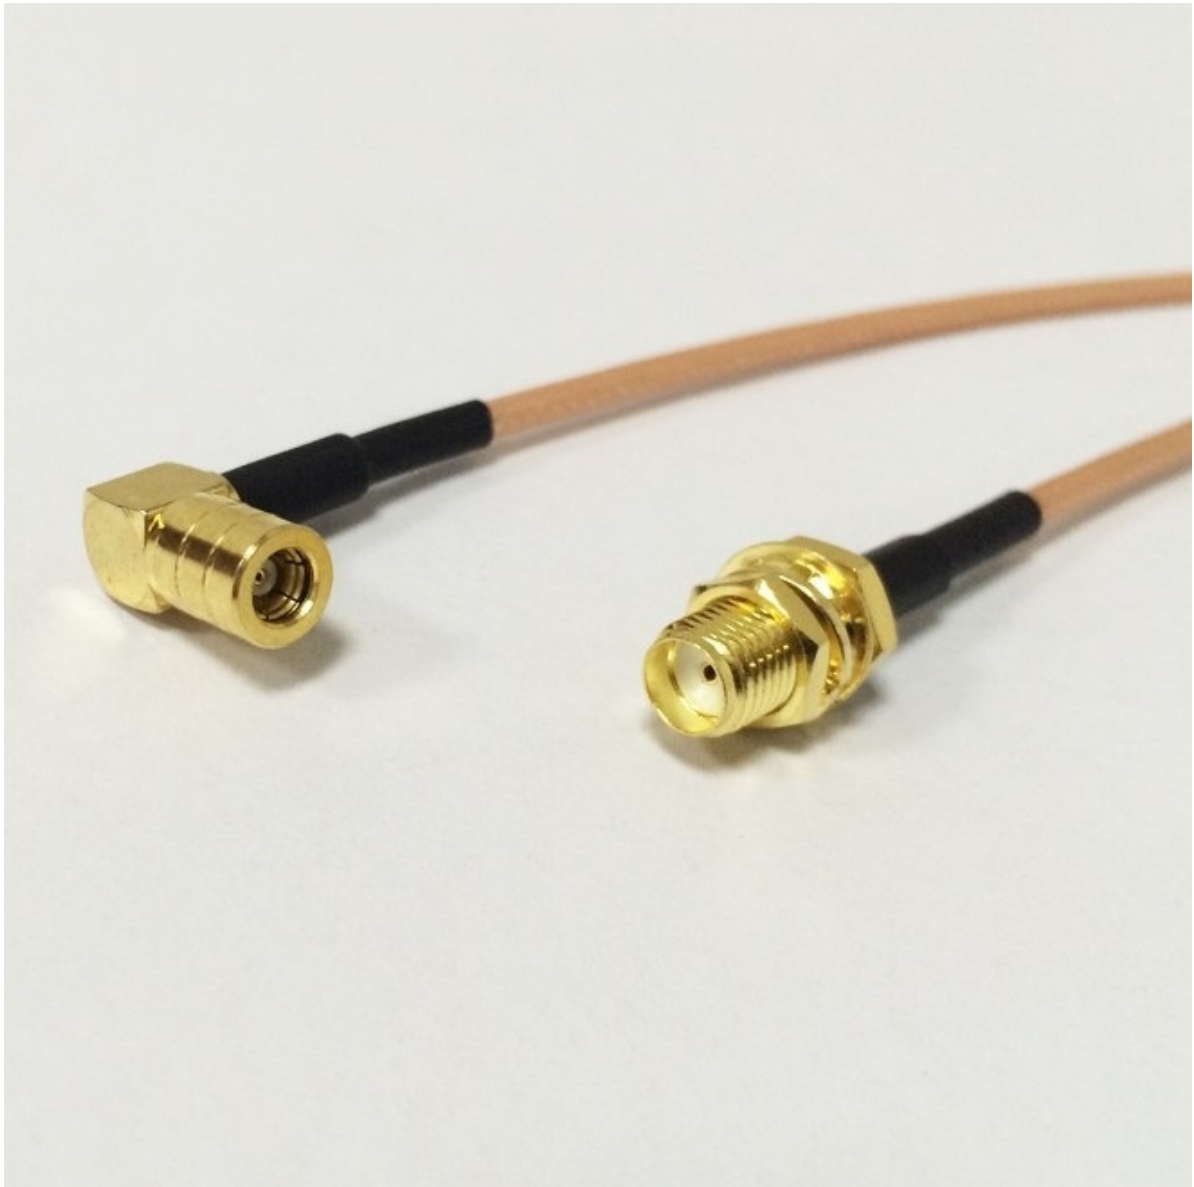

---

**SMA FEMALE - SMB MALE HAAKS RG316 15CM**

**€ 5,95**

Excl. BTW: € 4,92

**Afbeeldingen**

---

**Beschrijving**

---

SMA FEMALE - MCX MALE HAAKS RG316 15CM