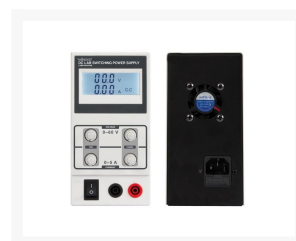

LABORATORIUMVOEDING 0-60V / 5A LCD DISPLAY

€ 209,00

Excl. BTW: € 172,73

Afbeeldingen

Beschrijving

Kenmerken

- LED-display voor spanning en stroom
- beveiligingsmodus: spanning- en stroombegeleiding
- kleur: grijs - donkergrijs
- enkel geschikt voor gebruik binnenshuis
- vervuilinggraad II
- beveiligd door zekering

Specificaties

- ingangsspanning: 220-240 VAC 50 Hz 2.4 A 420 W pf: 0.92
- uitgangsspanning: 0-60 VDC max. regelbaar
- uitgangsstroom: 0-5 A max. regelbaar
- uitgangsvermogen: 300 W
- rimpelspanning: $\leq$ 150 mV
- zekering: T 5 A 240 V
- max. relatieve vochtigheid: < 80%
- hoogte: max. 2000 m
- werktemperatuur: 5°C - 40°C
- afmetingen: 85 x 160 x 230 mm
- gewicht: 1.6 kg