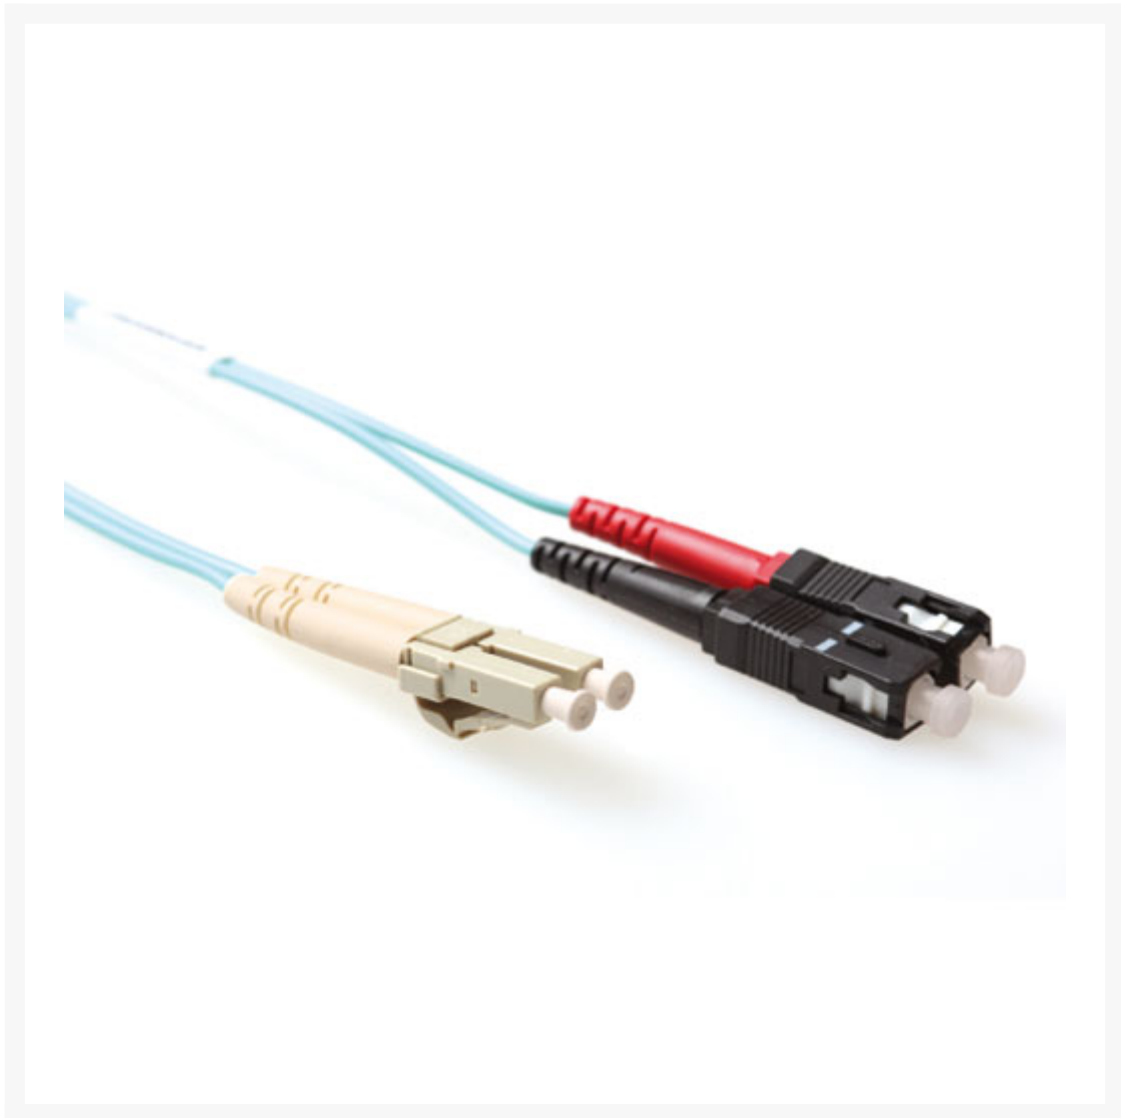

PATCHKABEL OPTISCH LC-SC 30M MULTIMODE 50/125UM OM3 DUPLEX

€ 90,75

Excl. BTW: € 75,00

Afbeeldingen

Beschrijving

Lengte : 30,00 m
Connectoren : LC - SC
Vezel : 50/125µm OM3
Kabel : Duplex
Kleur : Blauw
Diameter : 2 x 2mm
Mantel : PVC

Productinformatie

Artikelnummer	RL8630
Merk	Brand
Is on Sale	Nee