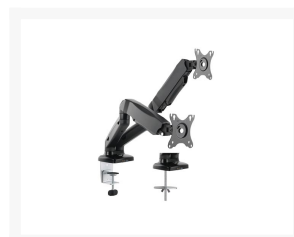

**BUREAUSTEUN MET GASVEER VOOR 1 MONITOR - MAX. 27" - MET VESA**

**€ 64,95**

Excl. BTW: € 53,68

**Afbeeldingen**

**Beschrijving**

Creëer een ergonomische en ruimtebesparende werkplek door gebruik te maken van de volledig metalen EW1515 Monitorsteun met gasveer. Plaats het beeldscherm met één hand op jouw ideale hoogte en kijkhoek dankzij het handige

gasveersysteem. Ideaal voor flexibele werkplekken! De EW1515 Monitorsteun is geschikt voor één scherm tot en met 27 inch en 2-6,5kg en is gemakkelijk te monteren aan je bureau met een klem- of bureaudoorvoersysteem.

Ideaal voor flexibele werkplekken

Wanneer je op een kantoor werkt met flexibele werkplekken is het handig om de EW1515 Bureausteun met gasveer te gebruiken. De EW1515 is eenvoudig zonder gereedschap in hoogte en diepte te verstellen. Kantel, zwenk en roteer het scherm voor het creëren van een ideale ergonomische werkhouding waardoor je de kans op rug-, nek- en schouderklachten verkleint. Kabels zijn netjes weg te werken dankzij het handige kabelmanagementsysteem. Verder heeft de bureausteun geïntegreerde verlengkabels voor USB 3.1 Gen1 (USB 3.0), microfoon en speaker.

Met handig beeldschermmontagesysteem

Pas de monitor aan naar je eigen voorkeur door het instellen van de ideale kijkafstand. De bureausteun is geschikt voor één scherm tot en met 27 inch met een maximum gewicht van 2-6,5kg. De EW1515 is uitgerust met VESA 75x75 en 100x100. Dankzij het handige beeldschermmontagesysteem kun je de monitor zelf op de steun bevestigen. De bureausteun wordt compleet geleverd met alle montagemiddelen voor zowel klem- alsook doorvoermontage.