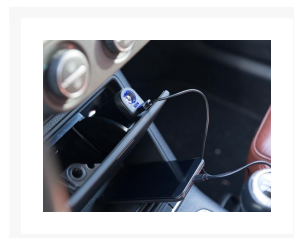

**BUREAUSTEUN MET GASVEER VOOR 1 MONITOR - MAX. 27" - MET VESA**

**€ 64,95**

Excl. BTW: € 53,68

**Afbeeldingen**

**Beschrijving**

Creëer een ergonomische en ruimtebesparende werkplek door gebruik te maken van de volledig metalen EW1515 Monitorsteun met gasveer. Plaats het beeldscherm met één hand op jouw ideale hoogte en kijkhoek dankzij het handige

gasveersysteem. Ideaal voor flexibele werkplekken! De EW1515 Monitorsteun is geschikt voor één scherm tot en met 27 inch en 2-6,5kg en is gemakkelijk te monteren aan je bureau met een klem- of bureaudoorvoersysteem.

Ideaal voor flexibele werkplekken

Wanneer je op een kantoor werkt met flexibele werkplekken is het handig om de EW1515 Bureausteun met gasveer te gebruiken. De EW1515 is eenvoudig zonder gereedschap in hoogte en diepte te verstellen. Kantel, zwenk en roteer het scherm voor het creëren van een ideale ergonomische werkhouding waardoor je de kans op rug-, nek- en schouderklachten verkleint. Kabels zijn netjes weg te werken dankzij het handige kabelmanagementsysteem. Verder heeft de bureausteun geïntegreerde verlengkabels voor USB 3.1 Gen1 (USB 3.0), microfoon en speaker.

Met handig beeldschermmontagesysteem

Pas de monitor aan naar je eigen voorkeur door het instellen van de ideale kijkafstand. De bureausteun is geschikt voor één scherm tot en met 27 inch met een maximum gewicht van 2-6,5kg. De EW1515 is uitgerust met VESA 75x75 en 100x100. Dankzij het handige beeldschermmontagesysteem kun je de monitor zelf op de steun bevestigen. De bureausteun wordt compleet geleverd met alle montagemiddelen voor zowel klem- alsook doorvoermontage.