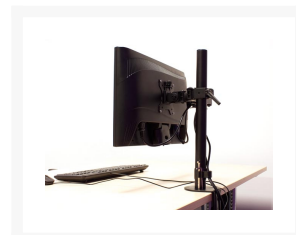

LCD-BUREAUSTEUN - MAX. 27" / 8 KG

€ 39,95

Excl. BTW: € 33,02

Afbeeldingen

Beschrijving

Creëer een ergonomische en ruimtebesparende werkplek door gebruik te maken van de Ewent EW1510 LCD Bureausteun. Plaats de monitor op jouw ideale hoogte en kijkhoek voor een betere zithouding en voorkom daarmee rug-, nek- en schouderklachten. De Ewent EW1510 bureausteun is geschikt voor monitoren tot 27 inch en is gemakkelijk te monteren aan je bureau met een klem- of doorvoersysteem.

Verklein de kans op rug-, schouder- en nekklachten

De Ewent bureausteun is eenvoudig zonder gereedschap in hoogte en diepte te verstellen door het handige schroefstelsel. Kantel, zwenk en roteer je scherm voor het creëren van een ideale ergonomische werkhouding waardoor je de kans op nek- en rugklachten verkleint. Kabels zijn netjes weg te werken dankzij het handige kabelmanagementsysteem.

Met handig beeldscherm montagesysteem

De Ewent EW1510 heeft 3 draaipunten voor het instellen van de ideale kijkafstand. De bureausteun is geschikt voor één beeldscherm tot 27 inch met een maximaal gewicht van 8kg. De EW1510 is uitgerust met een VESA aansluiting van 75x75 mm en 100x100 mm. Dankzij het handige montagesysteem monteert je eenvoudig zelf een beeldscherm zonder hulp van anderen. De EW1510 wordt compleet geleverd met alle montagemiddelen voor zowel klem- alsook doorvoermontage.

Kenmerken

- Ewent: www.ewent-online.com

- eenvoudig montagesysteem voor beeldscherm
- met 75*75 en 100*100 VESA aansluiting
- eenvoudig in hoogte verstelbaar zonder gereedschap door het handige schroefstelsel
- individuele schermuitlijning
- geïntegreerd kabelmanagementsysteem en opbergsysteem voor de inbusleutel
- bureaulemmen en bureaudoorvoersysteem voor het bevestigen op en door de tafel
- met 3 draaipunten voor het instellen van de ideale kijkafstand
- handige scherm aanpassingen: kantelen, roteren, zwenken
- voor alle vragen of technische problemen, zie:
 - Eminent: www.eminent-online.com