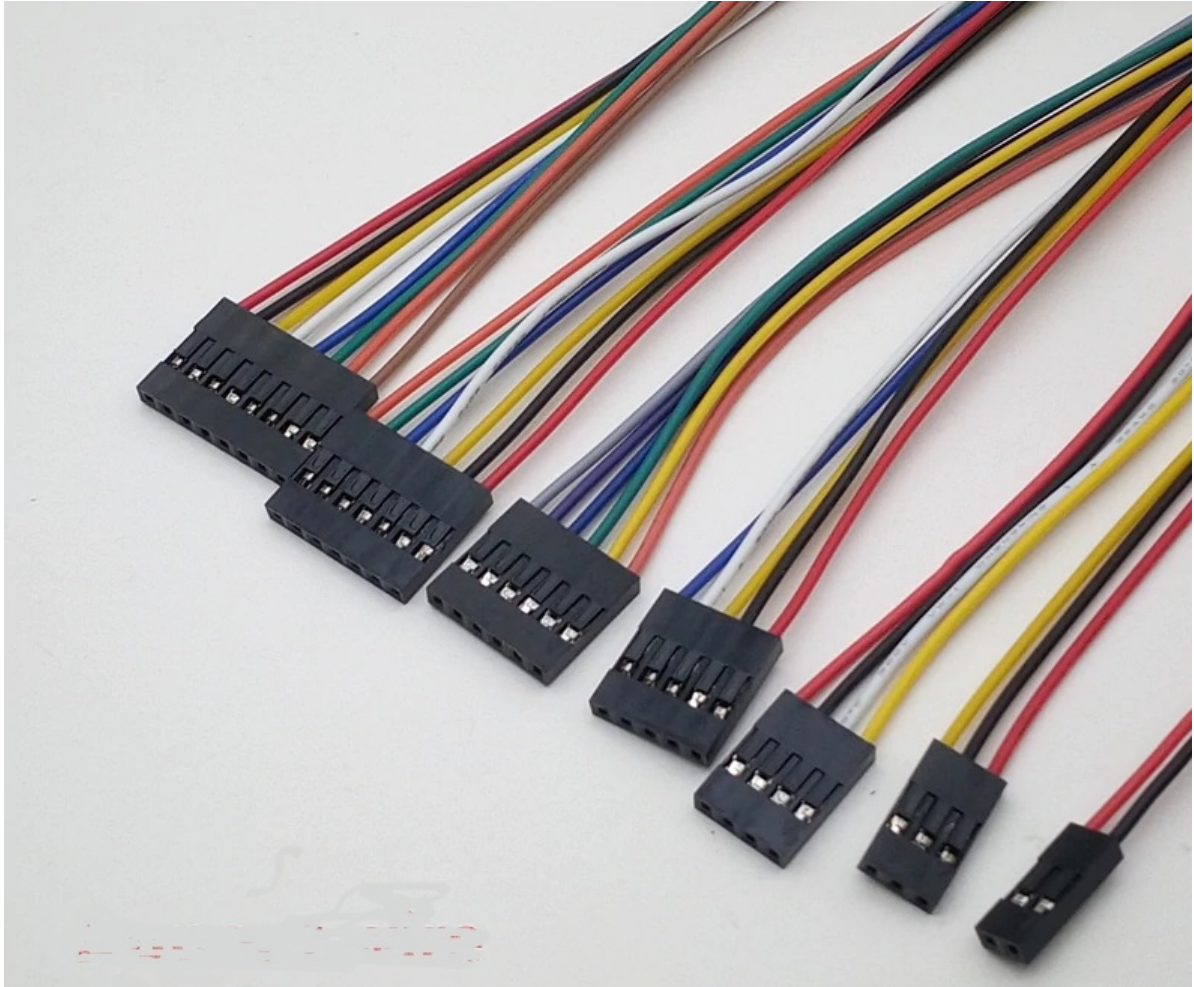

IDC 8-POLIG R2.54 FEMALE-FEMALE 20CM

€ 2,50

Excl. BTW: € 2,07

Afbeeldingen

Beschrijving

Female - female kabel 8p

2.54mm pitch

lengte 20cm

Productinformatie

Artikelnummer	P2558FF
Merk	Brand