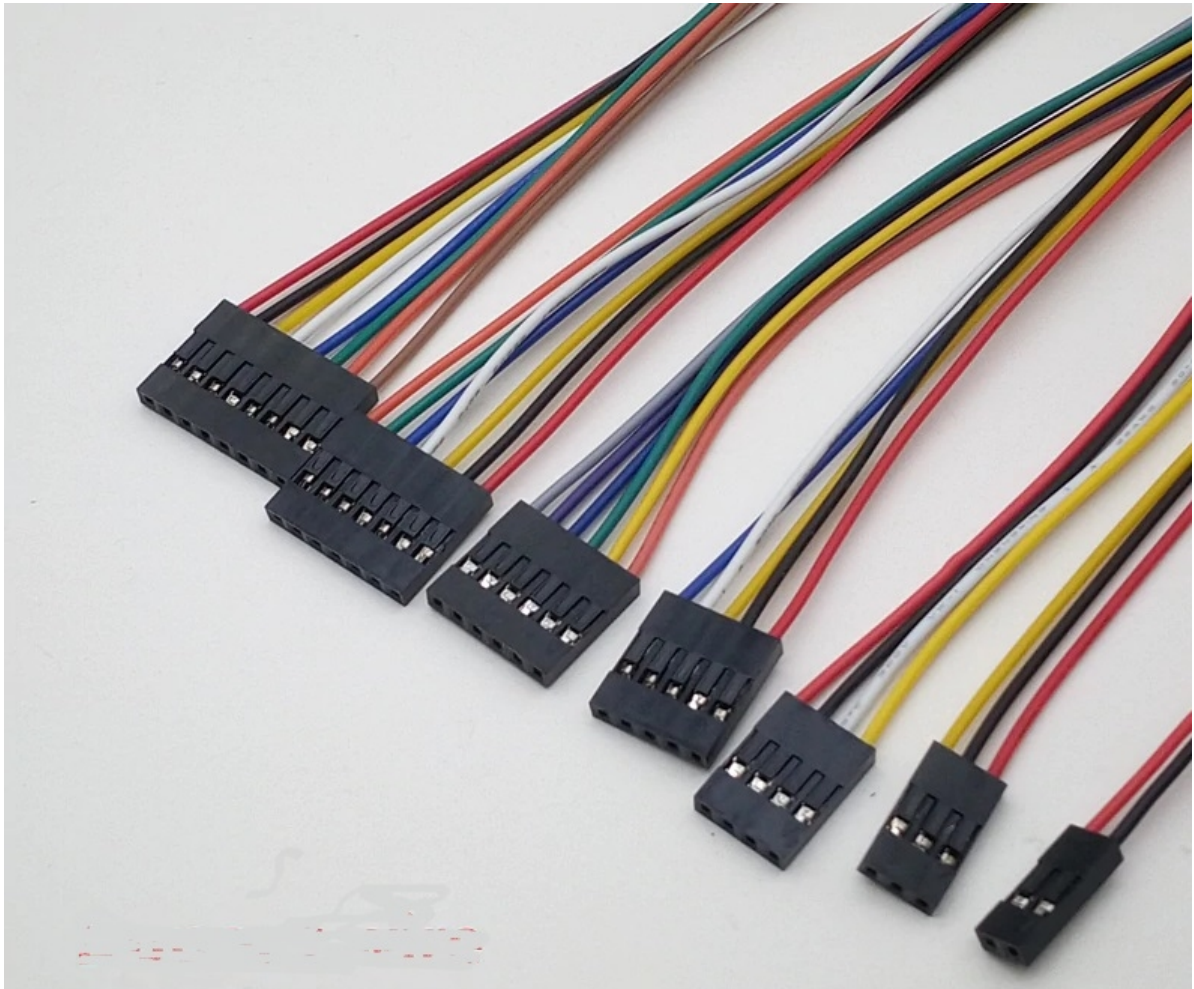

IDC 6-POLIG R2.54 FEMALE-FEMALE 20CM

€ 2,20

Excl. BTW: € 1,82

Afbeeldingen

Beschrijving

Female - female kabel 6p

2.54mm pitch

lengte 20cm

Productinformatie

Artikelnummer	P2556FF
Merk	Brand