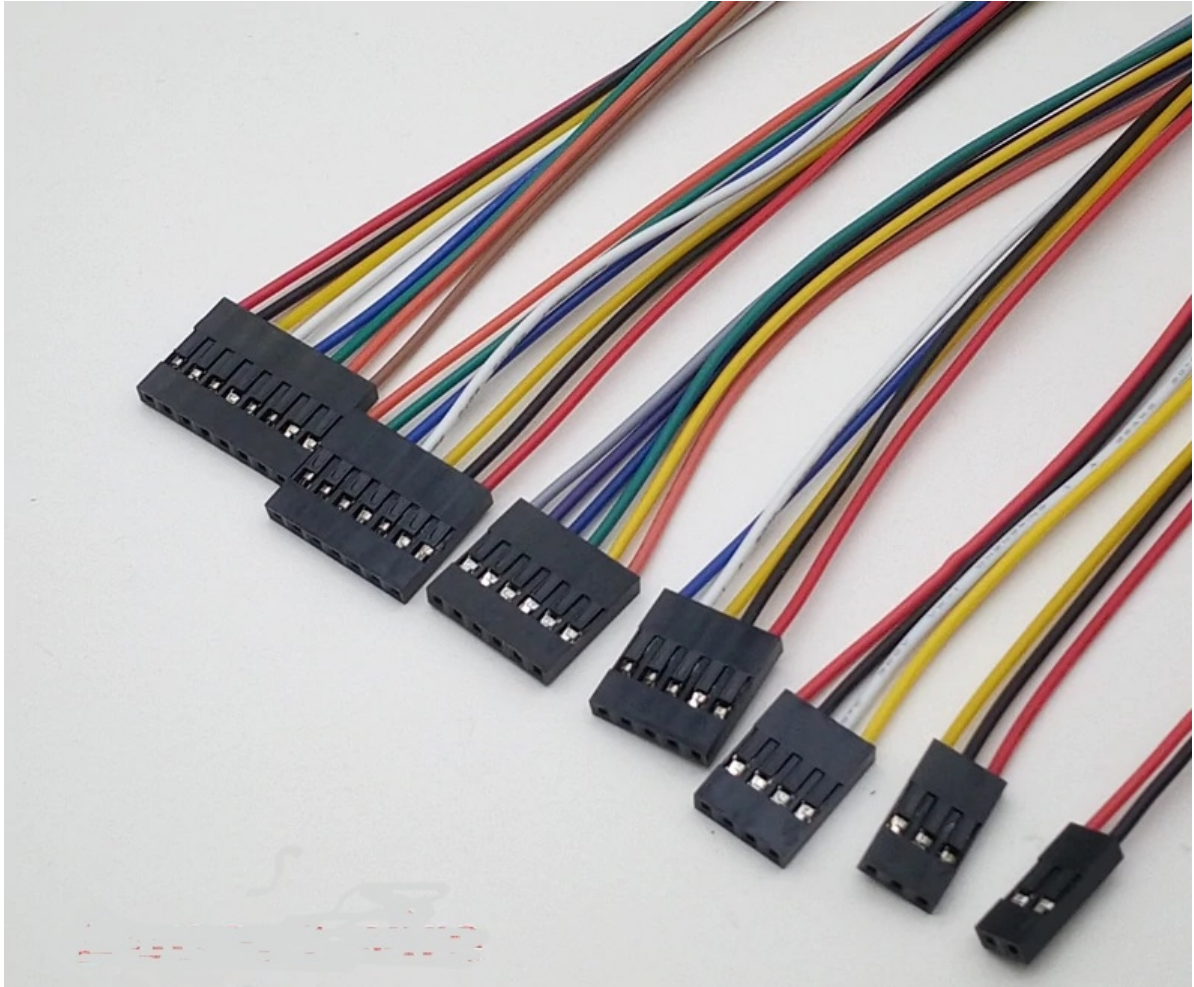

IDC 2-POLIG R2.54 FEMALE-FEMALE 20CM

€ 1,25

Excl. BTW: € 1,03

Afbeeldingen

Beschrijving

Female - female kabel 2p

2.54mm pitch

lengte 20cm

Productinformatie

Artikelnummer	P2552FF
Merk	Brand