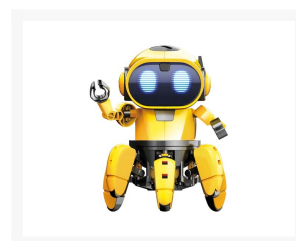

TOBBIE DE ROBOT

€ 34,94

Excl. BTW: € 28,88

Afbeeldingen

Beschrijving

Ontdek de robot kits van Velleman en stap in de wereld van elektronica, mechanica en hydraulica. Een reeks bouwkits voor de toekomstige ingenieur.

Tobbie is een intelligente robot met zes benen die uitstekende interactie met kinderen biedt. Tobbie heeft twee modi die zijn geprogrammeerd om objecten te volgen of te vermijden. In de modus "Volg mij" volgt Tobbie het object dat het benadert en laat het eruit zien als een gehoorzaam huisdier. Met automatische IR-detectie kan Tobbie obstakels vermijden in de "Verkennen"-modus en een nieuwe route vinden om vooruit te blijven gaan. De kleine robot biedt een prachtig geluids- en lichteffect dat zijn eigen emoties en gebaren ontwikkelt, net als een levend dier. Probeer Tobbie uit te dagen en begrijp wat hij kan doen. Maak een labyrint of laat hem je volgen. Maar bovenal, behandel hem niet als een normale robot, maar als een schattige intelligente vriend.

Kenmerken

- aanbevolen leeftijd: 14+
- 107 st.

Specificaties

- afmetingen: 126 x 138 x 165 mm
- voeding: 4 x AAA/LR03-batterij (niet meegelev.)

Productinformatie

Artikelnummer	KSR18
Merk	Brand