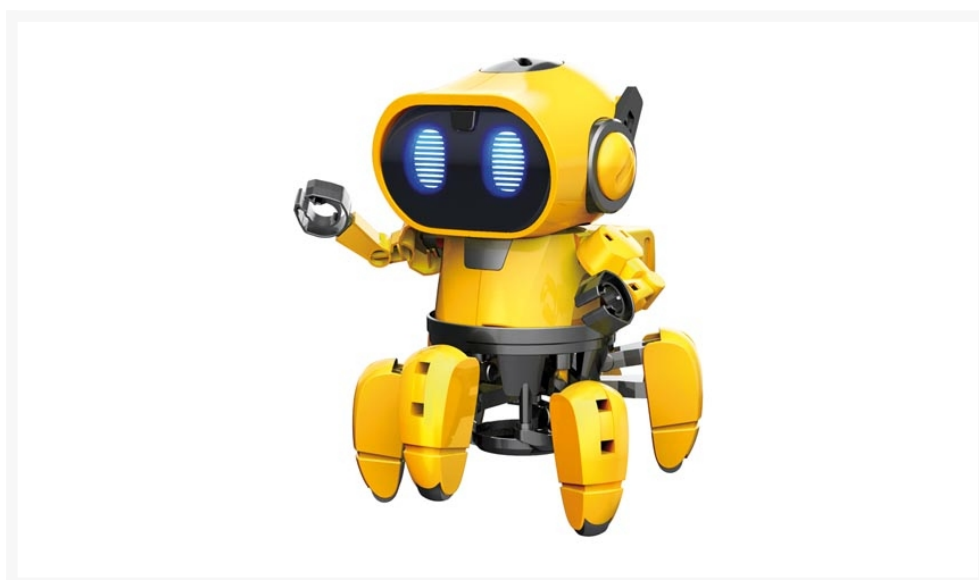

TOBBIE DE ROBOT

€ 34,94

Excl. BTW: € 28,88

Afbeeldingen

Beschrijving

Ontdek de robot kits van Velleman en stap in de wereld van elektronica, mechanica en hydraulica. Een reeks bouwkits voor de toekomstige ingenieur.

Tobbie is een intelligente robot met zes benen die uitstekende interactie met kinderen biedt. Tobbie heeft twee modi die zijn geprogrammeerd om objecten te volgen of te vermijden. In de modus "Volg mij" volgt Tobbie het object dat het benadert en laat het eruit zien als een gehoorzaam huisdier. Met automatische IR-detectie kan Tobbie obstakels vermijden in de "Verkennen"-modus en een nieuwe route vinden om vooruit te blijven gaan. De kleine robot biedt een prachtig geluids- en lichteffect dat zijn eigen emoties en gebaren ontwikkelt, net als een levend dier. Probeer Tobbie uit te dagen en begrijp wat hij kan doen. Maak een labyrint of laat hem je volgen. Maar bovenal, behandel hem niet als een normale robot, maar als een schattige intelligente vriend.

Kenmerken

- aanbevolen leeftijd: 14+
- 107 st.

Specificaties

- afmetingen: 126 x 138 x 165 mm
- voeding: 4 x AAA/LR03-batterij (niet meegelev.)

Productinformatie

Artikelnummer	KSR18
Merk	Brand