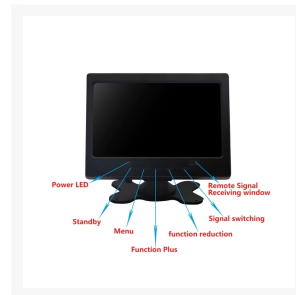

**LCD TFT MONITOR 7.0" 1024X600 TOUCH VGA/HDMI/AV
AFSTANDBEDIENING**

€ 109,95

Excl. BTW: € 90,87

Afbeeldingen

Beschrijving

Kenmerken

- 7" display met Touch
- ingang: video (HDMI / VGA / AV)
- OSD (on-screendisplay)
- geleverd met : , statief,

Specificaties

- displaymodus: TFT Active Matrix (16:9/4:3)
- afmetingen scherm: 7"
- resolutie: 1024 (H) x 600(V)

- helderheid: 350 cd/m²
- OSD-functie
- voeding:
 - monitor: max. 7-12VDC ±10%
 - verbruik: max. 18W