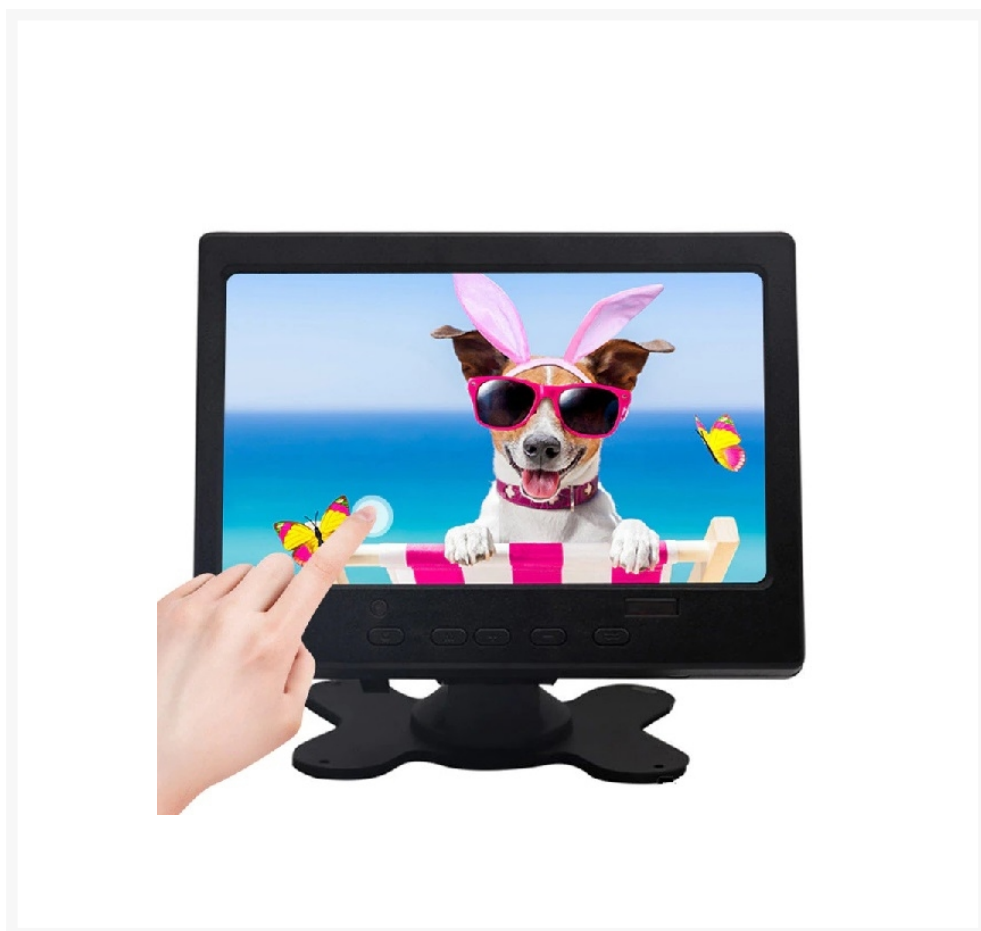

**LCD TFT MONITOR 7.0" 1024X600 TOUCH VGA/HDMI/AV
AFSTANDBEDIENING**

€ 109,95

Excl. BTW: € 90,87

Afbeeldingen

Beschrijving

Kenmerken

- 7" display met Touch
- ingang: video (HDMI / VGA / AV)
- OSD (on-screendisplay)
- geleverd met : , statief,

Specificaties

- displaymodus: TFT Active Matrix (16:9/4:3)
- afmetingen scherm: 7"
- resolutie: 1024 (H) x 600(V)

- helderheid: 350 cd/m²
- OSD-functie
- voeding:
 - monitor: max. 7-12VDC ±10%
 - verbruik: max. 18W