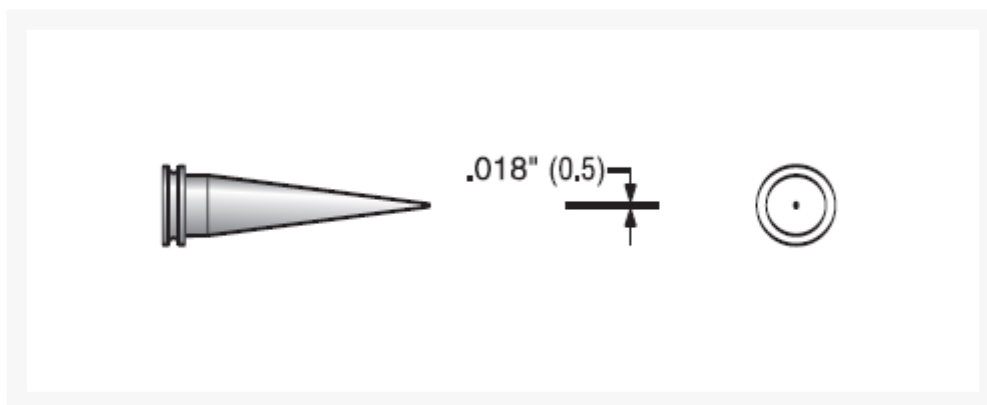

SOLDEERSTIFT 0,2MM VOOR WELLER WS81

€ 9,95

Excl. BTW: € 8,22

Afbeeldingen

Beschrijving

Dimensions

Part Nr.	A	B
	[mm]	[mm]
WE-LTH	0,80	0,4
WE-LTF	1,20	-
WE_LTK	1,20	0,4
WE-LTA	1,60	0,7
WE-LTL	2,00	1,0
WE-LTB	2,40	0,8
WE-LTC	3,20	0,8
WE-LTM	3,20	1,2
WE-LTD	4,60	0,8

WE-LT1	0,25	-
WE-LT1S	0,20	-
WE-LTS	0,40	-
WE-LTGW	3,20	-

Productinformatie

Artikelnummer	WELLTS1
Merk	WELLER
Is on Sale	Nee