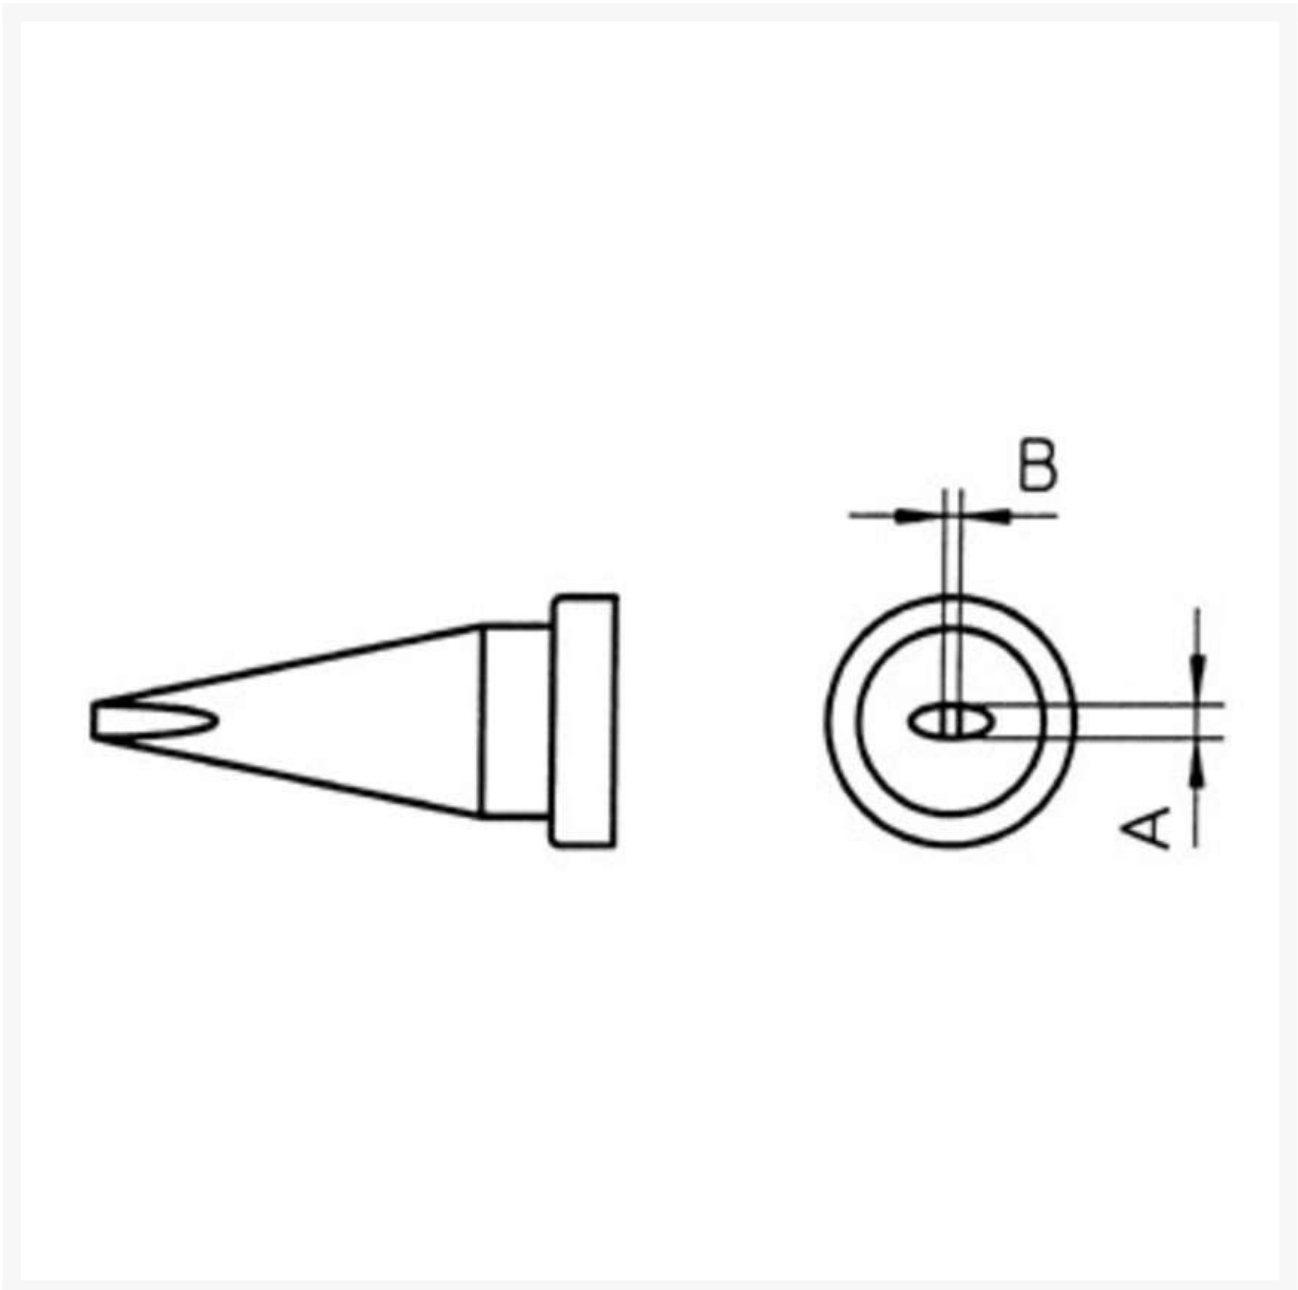

SOLDEERSTIFT 0,8MM WELLER WS81

€ 9,95

Excl. BTW: € 8,22

Afbeeldingen

Beschrijving

Dimensions

| Part Nr. | A | B |
|----------|------|------|
| | [mm] | [mm] |
| WE-LTH | 0,80 | 0,4 |
| WE-LTF | 1,20 | - |
| WE_LTK | 1,20 | 0,4 |
| WE-LTA | 1,60 | 0,7 |
| WE-LTL | 2,00 | 1,0 |
| WE-LTB | 2,40 | 0,8 |
| WE-LTC | 3,20 | 0,8 |
| WE-LTM | 3,20 | 1,2 |
| WE-LTD | 4,60 | 0,8 |
| WE-LT1 | 0,25 | - |
| WE-LT1S | 0,20 | - |
| WE-LTS | 0,40 | - |
| WE-LTGW | 3,20 | - |