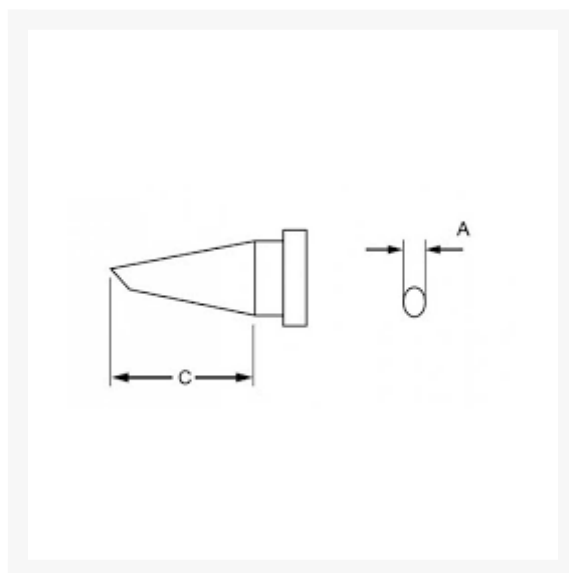

SOLDEERSTIFT 1,2MM 45 GRADEN VOOR WELLER WS81

€ 9,95

Excl. BTW: € 8,22

Afbeeldingen

Beschrijving

Dimensions

Part Nr.	A	B
	[mm]	[mm]
WE-LTH	0,80	0,4
WE-LTF	1,20	-
WE_LTK	1,20	0,4
WE-LTA	1,60	0,7
WE-LTL	2,00	1,0
WE-LTB	2,40	0,8
WE-LTC	3,20	0,8

WE-LTM	3,20	1,2
WE-LTD	4,60	0,8
WE-LT1	0,25	-
WE-LT1S	0,20	-
WE-LTS	0,40	-
WE-LTGW	3,20	

Productinformatie

Artikelnummer	WELLTF
Merk	WELLER