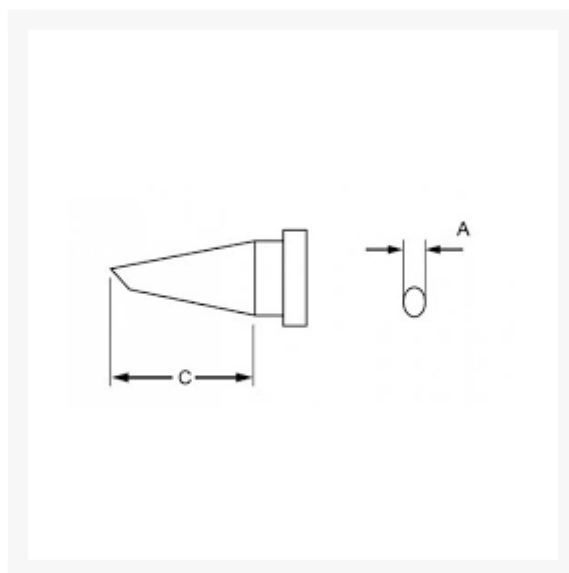

SOLDEERSTIFT 4,5MM VOOR WELLER WS81

€ 9,95

Excl. BTW: € 8,22

Afbeeldingen

Beschrijving

Dimensions

Part Nr.	A	B
	[mm]	[mm]
WE-LTH	0,80	0,4
WE-LTF	1,20	-
WE_LTK	1,20	0,4
WE-LTA	1,60	0,7
WE-LTL	2,00	1,0
WE-LTB	2,40	0,8
WE-LTC	3,20	0,8

WE-LTM	3,20	1,2
WE-LTD	4,60	0,8
WE-LT1	0,25	-
WE-LT1S	0,20	-
WE-LTS	0,40	-
WE-LTGW	3,20	

Productinformatie

Artikelnummer	WELLTD
Merk	WELLER