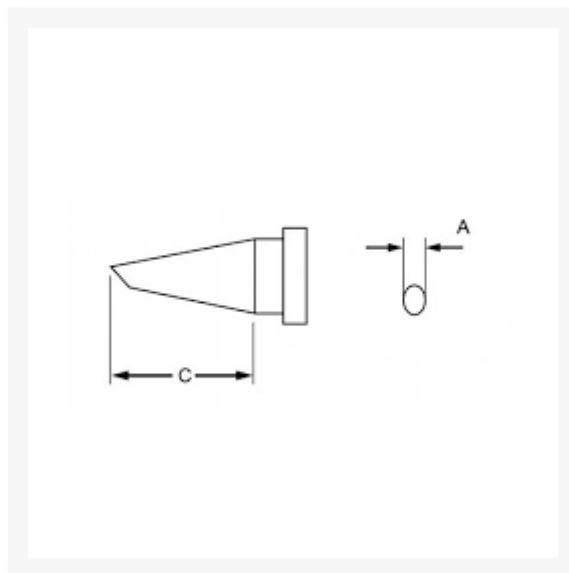

SOLDEERSTIFT 3,2MM VOOR WELLER WS81

€ 9,95

Excl. BTW: € 8,22

Afbeeldingen

Beschrijving

WE-LTH	0,80	0,4
WE-LTF	1,20	-
WE_LTK	1,20	0,4
WE-LTA	1,60	0,7
WE-LTL	2,00	1,0
WE-LTB	2,40	0,8
WE-LTC	3,20	0,8
WE-LTM	3,20	1,2
WE-LTD	4,60	0,8
WE-LT1	0,25	-
WE-LT1S	0,20	-

WE-LTS	0,40	-
WE-LTGW	3,20	

Productinformatie

Artikelnummer	WELLTC
Merk	WELLER