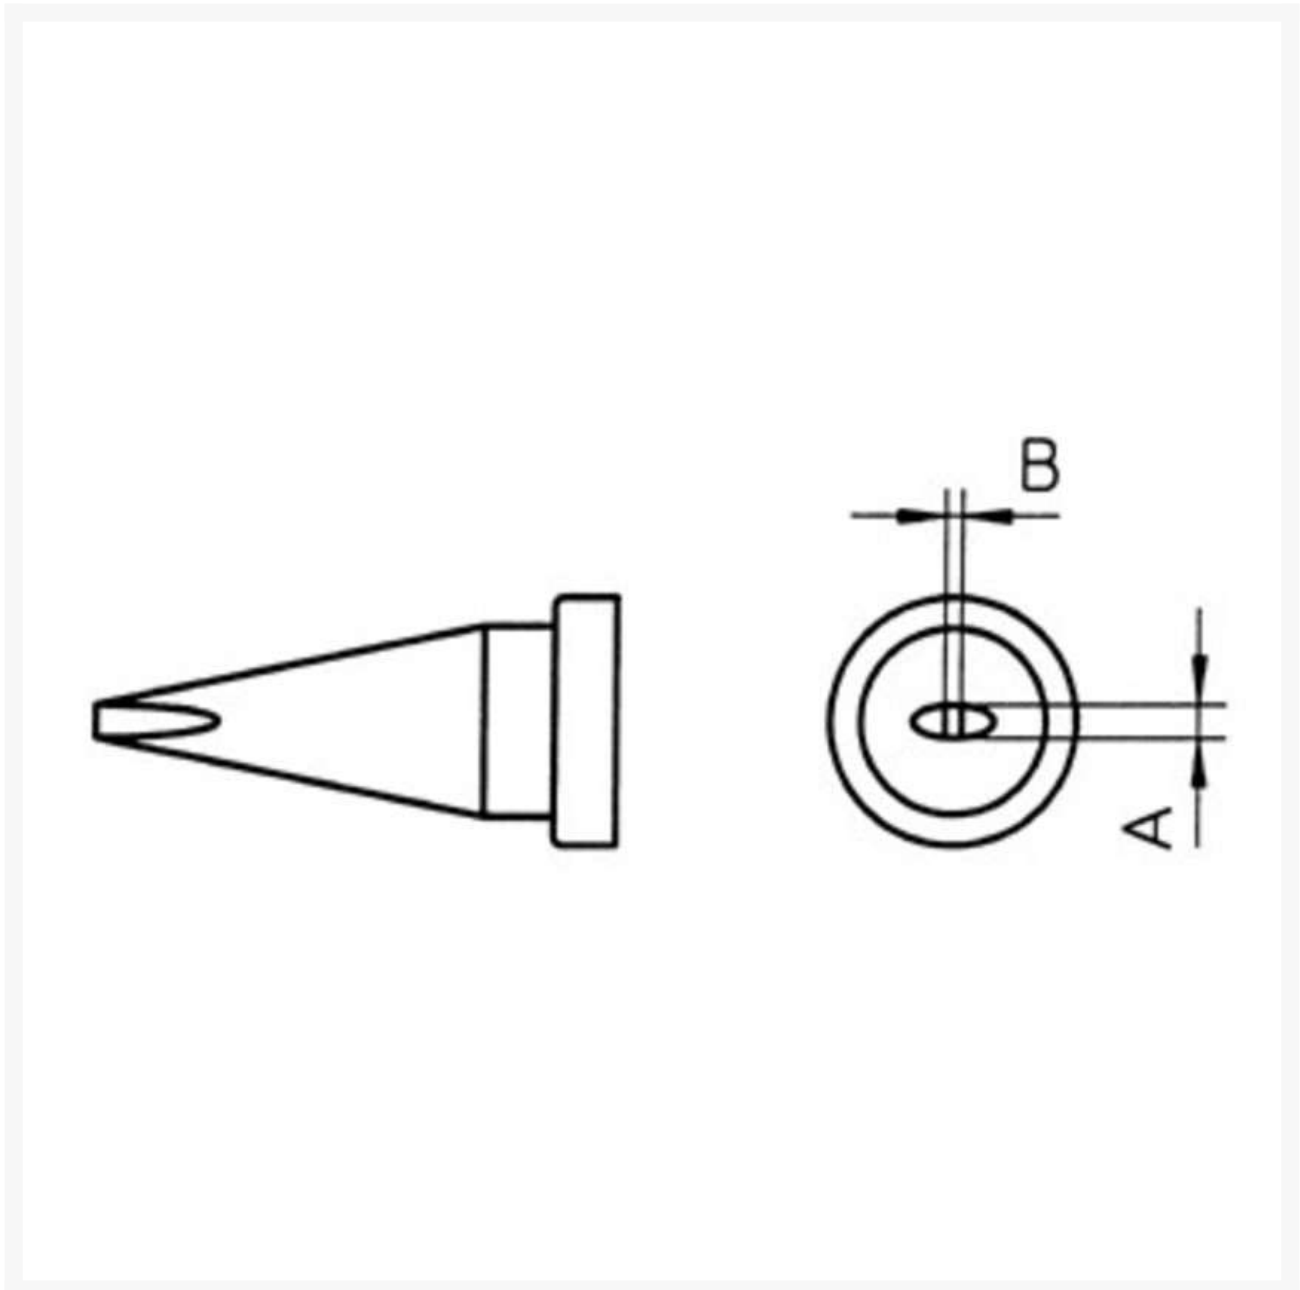

**SOLDEERSTIFT 1,6MM VOOR WELLER WS81**

**€ 9,95**

Excl. BTW: € 8,22

**Afbeeldingen**

**Beschrijving**

**Dimensions**

Part Nr.	A	B
	[mm]	[mm]
WE-LTH	0,80	0,4
WE-LTF	1,20	-
WE_LTK	1,20	0,4
WE-LTA	1,60	0,7
WE-LTL	2,00	1,0
WE-LTB	2,40	0,8
WE-LTC	3,20	0,8
WE-LTM	3,20	1,2
WE-LTD	4,60	0,8
WE-LT1	0,25	-
WE-LT1S	0,20	-
WE-LTS	0,40	-
WE-LTGW	3,20	-