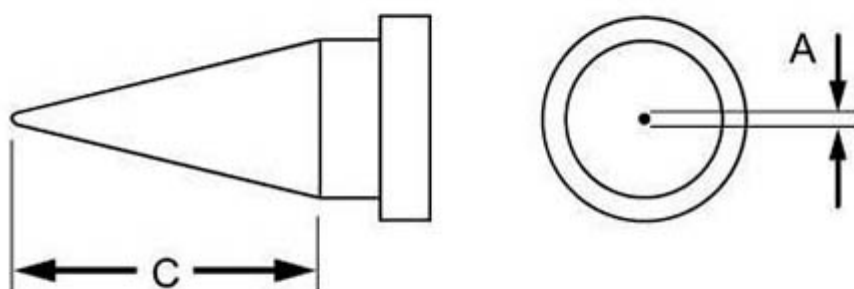

SOLDEERSTIFT 0,25MM VOOR WELLER WS81

€ 10,95

Excl. BTW: € 9,05

Afbeeldingen

Beschrijving

WE-LTH	0,80	0,4
WE-LTF	1,20	-
WE_LTK	1,20	0,4
WE-LTA	1,60	0,7
WE-LTL	2,00	1,0
WE-LTB	2,40	0,8
WE-LTC	3,20	0,8
WE-LTM	3,20	1,2
WE-LTD	4,60	0,8
WE-LT1	0,25	-
WE-LT1S	0,20	-
WE-LTS	0,40	-
WE-LTGW	3,20	-