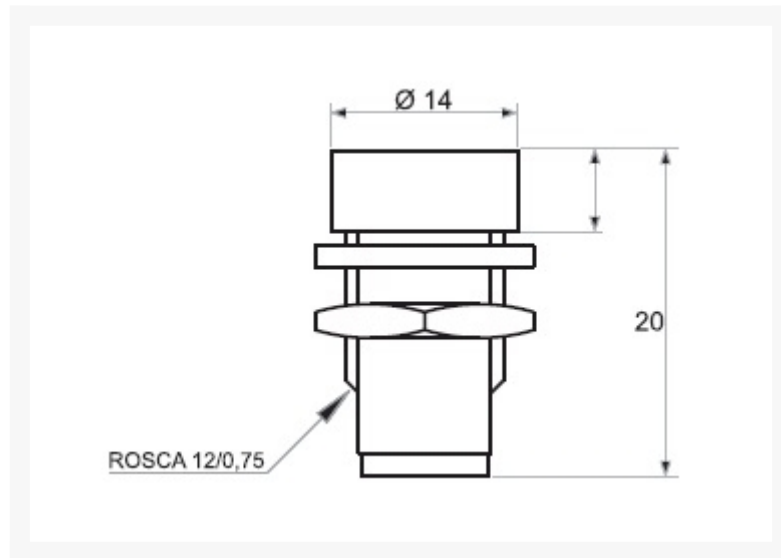

LEDHOUDER 8MM METAAL CHROOM INWENDIGE REFLECTOR

€ 1,75

Excl. BTW: € 1,45

Afbeeldingen

Beschrijving

LEDHOUDER 8MM METAAL CHROOM INWENDIGE REFLECTOR

Productinformatie

Artikelnummer	LEDIN801CH
Merk	Brand