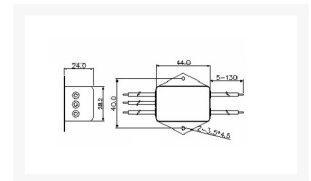

NETFILTER 10A 250V INLINE MET AANSLUITDRADEN

€ 11,95

Excl. BTW: € 9,88

Afbeeldingen

Beschrijving

NETFILTER 10A 250V INLINE MET AANSLUITDRADEN

Productinformatie

Artikelnummer	EMIF10ALD
Merk	Brand