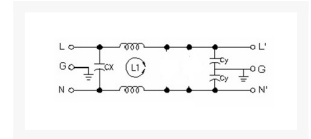

NETFILTER 10A 250V INLINE MET AANSLUITDRADEN

€ 11,95

Excl. BTW: € 9,88

Afbeeldingen

Beschrijving

NETFILTER 10A 250V INLINE MET AANSLUITDRADEN

Productinformatie

Artikelnummer	EMIF10ALD
Merk	Brand