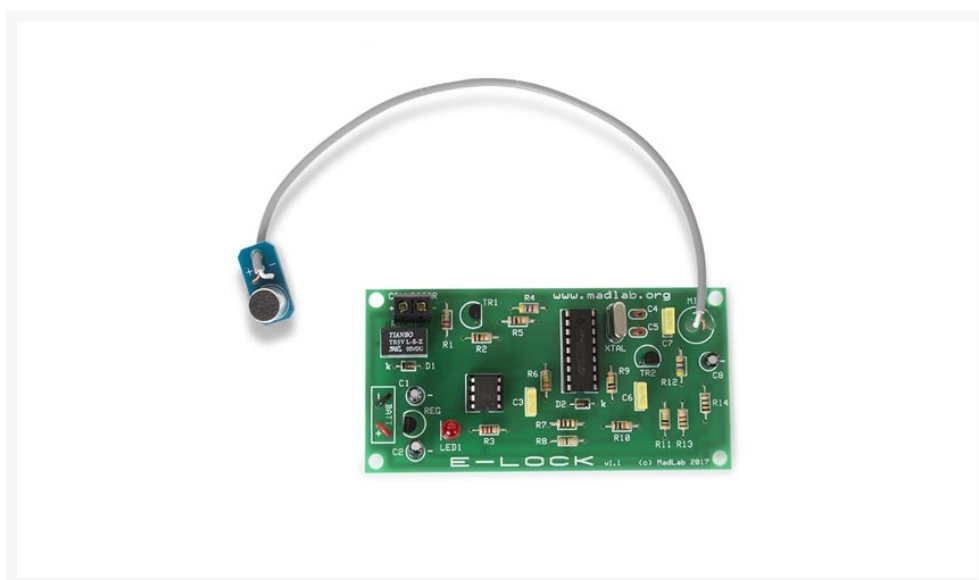

E-LOCK

€ 19,95

Excl. BTW: € 16,49

Afbeeldingen

Beschrijving

E-Lock is een elektronisch combinatieslot dat aangestuurd wordt door uw mobiele telefoon. Bij het invoeren van de juiste combinatie, wordt het relais van de E-Lock geactiveerd. Het relais kan worden aangesloten op een solenoïde (niet meegelev.) of een ander toestel dat de vergrendeling op een deur of poort aanstuurt.

Specificaties

- voeding: 9 V-batterij (niet meegelev.)
- afmetingen: 100 x 50 x 17 mm / 3.4 x 1.9 x 0.7"

Productinformatie

Artikelnummer	MLP101
Merk	MADLAB