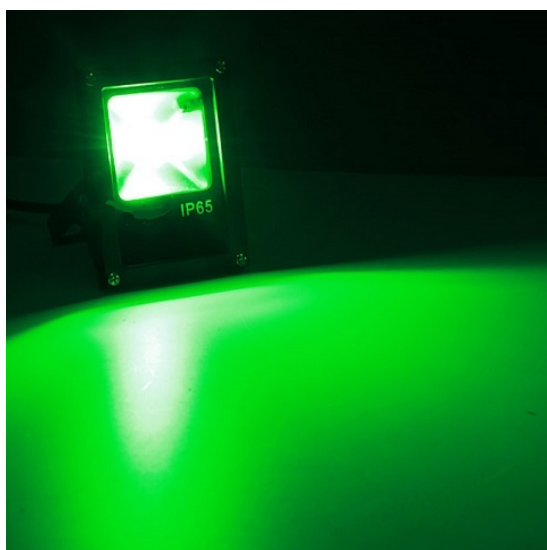

**BOUWLAMP LED 20W 2700LM GROEN IP65 230V ZWART**

**€ 69,95**

Excl. BTW: € 57,81

**Afbeeldingen**

**Beschrijving**

BOUWLAMP LED 20W 2700LM GROEN IP65 230V ZWART

**Productinformatie**

Artikelnummer	LBL30G
Merk	Brand