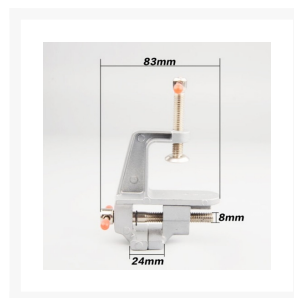

MINI BANKSCHROEF MET TAFELKLEM

€ 8,95

Excl. BTW: € 7,40

Afbeeldingen

Beschrijving

Gegoten Aluminium Body
Maximale Opening: 30mm
Montage max. : 40mm

Productinformatie

Artikelnummer	VTTV9
Merk	Brand