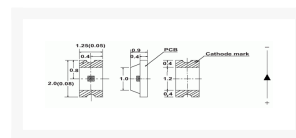

LED SMD 2.0X1.2MM ROOD 10 STUKS

€ 1,75

Excl. BTW: € 1,45

Afbeeldingen

Color	Model	View angle (mm)	Forward Voltage (V)	Forward Current (mA)	Lens size (mm)	View angle (degrees)
Red	0805	015-025	2.1-2.3	20	150-180	120-125
Yellow	0805	015-025	2.0-2.2	20	120-140	120-125
Green	0805	015-025	3.1-3.3	20	150-180	120-125
Orange	0805	015-025	2.0-2.3	20	180-210	120-125
Blue	0805	009-010	3.0-3.2	20	150-180	120-125
White	0805	009-010	3.0-3.2	20	330-360	120-125

Beschrijving

LED SMD 2.0X1.2MM ROOD 10 STUKS

Productinformatie

Artikelnummer	LO805RD
Merk	Brand