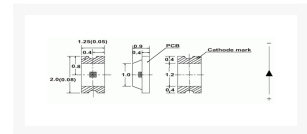

LED SMD 2.0X1.2MM GROEN 10 STUKS

€ 1,75

Excl. BTW: € 1,45

Afbeeldingen

Color	Model	View angle (°)	Forward Voltage (V)	Forward Current (mA)	Luminous Flux (lm)	View angle (degrees)
Red	0805	61.5-82.5	2.1-2.3	20	150-180	120-125
Yellow	0805	61.5-82.5	2.0-2.2	20	120-140	120-125
Green	0805	61.5-82.5	3.1-3.3	20	350-380	120-125
Orange	0805	61.5-82.5	2.0-2.3	20	180-210	120-125
Blue	0805	60-80	3.0-3.2	20	150-180	120-125
White	0805	60-80	3.0-3.2	20	330-360	120-125

Beschrijving

LED SMD 2.0X1.2MM GROEN 10 STUKS

Productinformatie

Artikelnummer	LO805GR
Merk	Brand