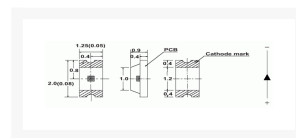

LED SMD 2.0X1.2MM GEEL 10 STUKS

€ 1,75

Excl. BTW: € 1,45

Afbeeldingen

Color	Model	Wavelegth (nm)	Forward Voltage (V)	Forward Current (mA)	Luminous Intensity (mcd)	View angle (degrees)
Red	0805	615-625	2.1-2.3	20	150-180	120-125
Yellow	0805	585-595	2.0-2.2	20	120-140	120-125
Green	0805	515-525	3.1-3.3	20	350-380	120-125
Orange	0805	615-625	2.0-2.3	20	180-210	120-125
Blue	0805	460-480	3.0-3.2	20	150-180	120-125
White	0805	460-480	3.0-3.2	20	330-360	120-125

Beschrijving

LED SMD 2.0X1.2MM GEEL 10 STUKS

Productinformatie

Artikelnummer	LO805GL
Merk	Brand