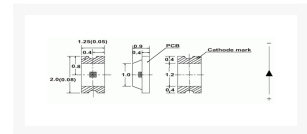

LED SMD 2.0X1.2MM BLAUW 10 STUKS

€ 1,75

Excl. BTW: € 1,45

Afbeeldingen

Color	Model	ViewAngle (mm)	Forward Voltage (V)	Forward Current (mA)	LensView (degrees)	View angle (degrees)
Red	0805	015-021	2.1-2.3	20	150-180	120-125
Yellow	0805	015-021	2.0-2.2	20	120-140	120-125
Green	0805	015-021	3.1-3.3	20	150-180	120-125
Orange	0805	015-021	2.0-2.3	20	180-210	120-125
Blue	0805	009-001	3.0-3.2	20	150-180	120-125
White	0805	009-001	3.0-3.2	20	130-160	120-125

Beschrijving

LED SMD 2.0X1.2MM BLAUW 10 STUKS

Productinformatie

Artikelnummer	LO805BL
Merk	Brand