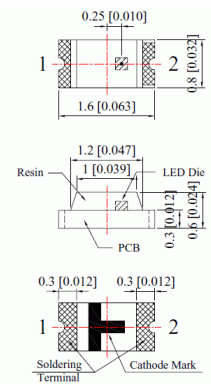

LED SMD 1.6X0.8MM BLAUW 10 STUKS

€ 1,75

Excl. BTW: € 1,45

Afbeeldingen

Beschrijving

LED SMD 1.6X0.8MM BLAUW 10 STUKS

Productinformatie

Artikelnummer **LO603BL**

Merk **Brand**