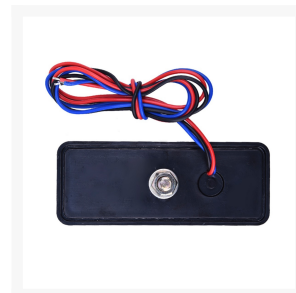

**SIGNAAL LAMP LED OPBOUW 12VDC ROOD 89X35X9.5MM 1.5W 300LM
2LICHTSTERKTES**

€ 5,95

Excl. BTW: € 4,92

Afbeeldingen

Beschrijving

SIGNAAL LAMP LED OPBOUW 12VDC ROOD 89X35X9.5MM 1.5W 300LM 2 LICHTSTERKTES

Productinformatie

Artikelnummer	SM224RD
Merk	Brand