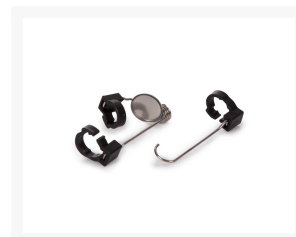

COMPACTE INSPECTIECAMERA MET LCD-KLEURENSCHERM

€ 109,00

Excl. BTW: € 90,08

Afbeeldingen

Beschrijving

Kenmerken

- ideaal voor het checken van moeilijk bereikbare plaatsen zoals binnenin een verlaagd plafond
- 4 witte leds
- instelbare lichtsterkte van de leds
- geleverd met: 3 verwisselbare opzetstukken
  - opbergtas
  - magnetische tip: om kleine metalen voorwerpen op te rapen
  - haak: om draden of andere kleine voorwerpen terug te trekken
  - spiegelkje: om achter hoeken of in ondiepe ruimtes te kijken

Specificaties

- opneemelement: CMOS
- aantal pixels: 640 (H) x 480 (V)
- gezichtshoek: 54°
- lcd-scherm: 2.4" TFT LCD
- schermresolutie: 640 x 480 pixels
- witbalans: automatisch
- IP-waarde: IP67 (camera + zwanenhals)
- voeding: 4x 1.5V AA-batterij (niet meegeleverd)
- bedrijfstemperatuur/-vochtigheid: -10 tot 50 °C / 15-85 % RH