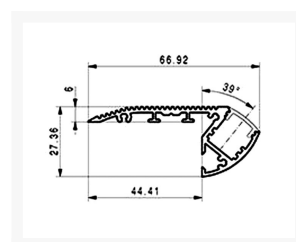

ALUMINIUM PROFIEL VOOR LEDSTRIPS 2M VOOR TRAPTREDE MET HELDERE DIFFUSER

€ 59,50

Excl. BTW: € 49,17

Afbeeldingen

Beschrijving

Kenmerken

- speciaal ontworpen voor gebruik op trappen
- heldere diffuser voor een optimale lichtverspreiding meegeleverd
- optionele afsluitdoppen (niet meegelev.): CHLAPC6L, CHLAPC6R
- profiel in geanodiseerd aluminium van topkwaliteit geschikt voor LED-strips
- beschermt de LEDs tegen mechanische en thermische schade
- UV-bestendig
- enkel voor gebruik binnenshuis

Specificaties

- afmetingen (L x B x H): 2 m x 67 mm x 27 mm
- binnenbreedte: 12.2 mm

Productinformatie

Artikelnummer	CHLAP6C
Merk	Brand
Is on Sale	Nee