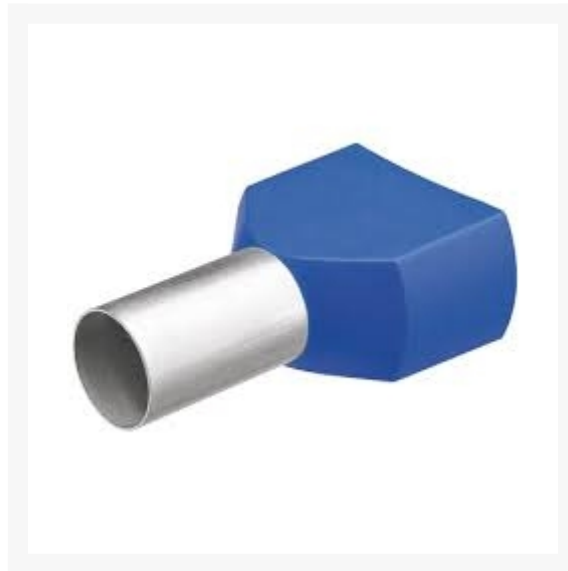

---

**ADEREINDHULS TWIN GEISOLEERD 16.00MM2 BLAUW 10 STUKS**

**€ 3,25**

Excl. BTW: € 2,69

**Afbeeldingen**

---

**Beschrijving**

---

ADEREINDHULS TWIN GEISOLEERD 16.00MM2 BLAUW 10 STUKS

**Productinformatie**

---

Artikelnummer	KDH160
Merk	Brand