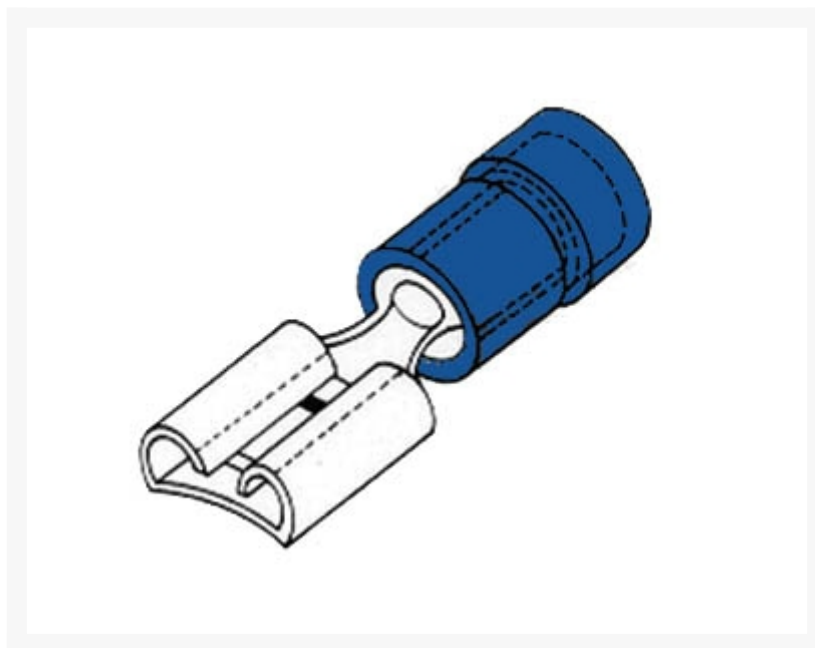

SCHUIF 2.8MM BLAUW 50 STUKS

€ 5,95

Excl. BTW: € 4,92

Afbeeldingen

Beschrijving

Specificaties

- afmetingen: 2.8mm
- kleur: blauw
- verpakking: 50 stuks
- blauw: AWG 16-14 / 1.5-2.5mm

Productinformatie

Artikelnummer	FBF2/O50
Merk	Brand