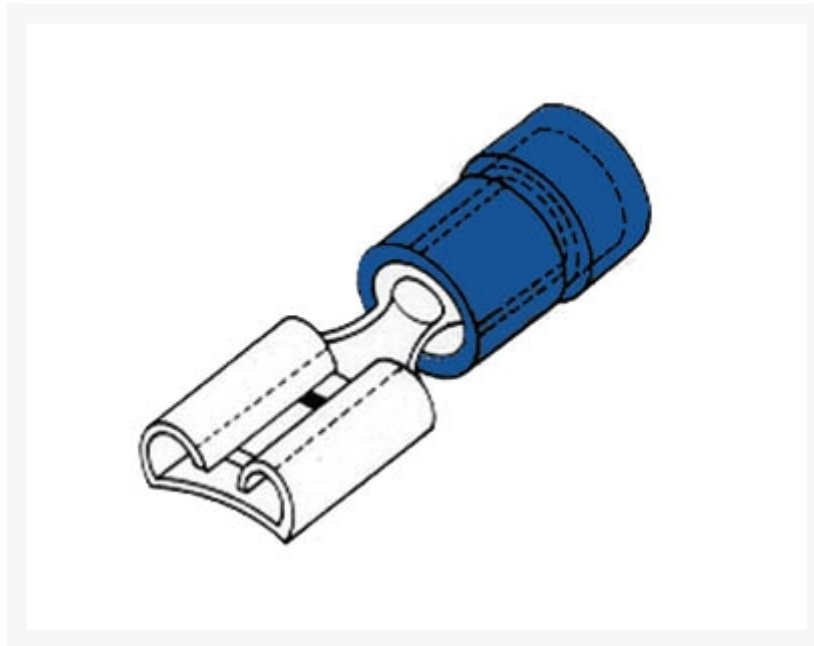

SCHUIF 2.8MM BLAUW 10 STUKS

€ 2,25

Excl. BTW: € 1,86

Afbeeldingen

Beschrijving

Specificaties

- afmetingen: 2.8mm
- kleur: blauw
- verpakking: 10 stuks
- kleuren:
blauw: AWG 16-14 / 1.5-2.5mm

Productinformatie