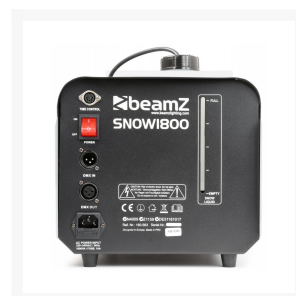

SNEEUWMACHINE 1800W

€ 219,00

Excl. BTW: € 180,99

Afbeeldingen

Beschrijving

Deze uitstekend presterende 1800W sneeuwmachine zorgt voor een winters karakter tijdens elke party. De kunstmatige sneeuwvlokken dwarrelen meters ver weg en zorgen voor een gezellig sfeertje en een extra dimensie in b.v. een après-ski ambiance. De sneeuwmachine wordt geleverd met een afstandsbediening en heeft een 2.5L vloeistoftank.

- Sneeuwvlokken-effect
- Constant gebruik creëert een schuimlaag die geleidelijk oplost, met vrijwel geen residu
- Hoeveelheid sneeuw te regelen
- 2500ml Vloeistoftank
- Afstandsbediening met 3m kabel

	1800W
	10m3
	2500ml

	220-240Vac / 50Hz
	470 x 255 x 270mm
	7.3kg

Productinformatie

Artikelnummer	SS1800
Merk	BEAMZ