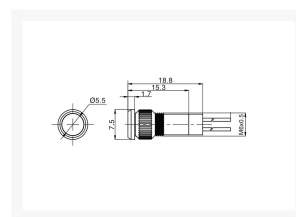

LAMP 230VAC ROND 7.5X18.8MM GEEL MET 10CM AANSLUITDRADEN

€ 3,25

Excl. BTW: € 2,69

Afbeeldingen

Beschrijving

Lamp led geel 230Vdc rond 7,5 x 18,8mm met 10cm aansluitdraden.

Productinformatie

Artikelnummer	SLB220GL
Merk	Brand