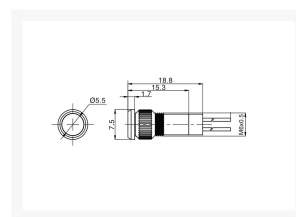

LAMP 230VAC ROND 7.5X18.8MM ROOD MET 10CM AANSLUITDRADEN

€ 3,25

Excl. BTW: € 2,69

Afbeeldingen

Beschrijving

Lamp led rood 230Vdc rond 7,5 x 18,8mm met 10cm aansluitdraden.

Productinformatie

Artikelnummer	SLB220RD
Merk	Brand