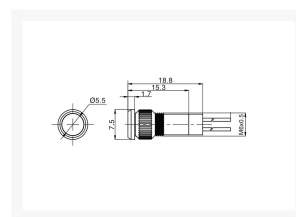

LAMP 12VDC ROND 7.5X18.8MM ROOD MET 10CM AANSLUITDRADEN

€ 3,25

Excl. BTW: € 2,69

Afbeeldingen

Beschrijving

Lamp led rood 12Vdc rond 7,5 x 18,8mm met 10cm aansluitdraden.

Productinformatie

Artikelnummer	SLB012RD
Merk	Brand