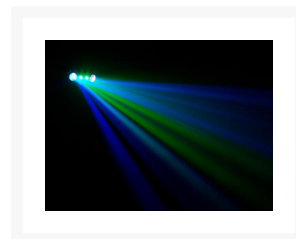

### Afbeeldingen

### Beschrijving

Dit compacte lichteffect is uitgerust met 6 RGB-leds (1 W) en creëert een ongelooflijke lichtshow dankzij de brede lichtstralen en wash-effect. Ideaal voor kleinere feestjes.