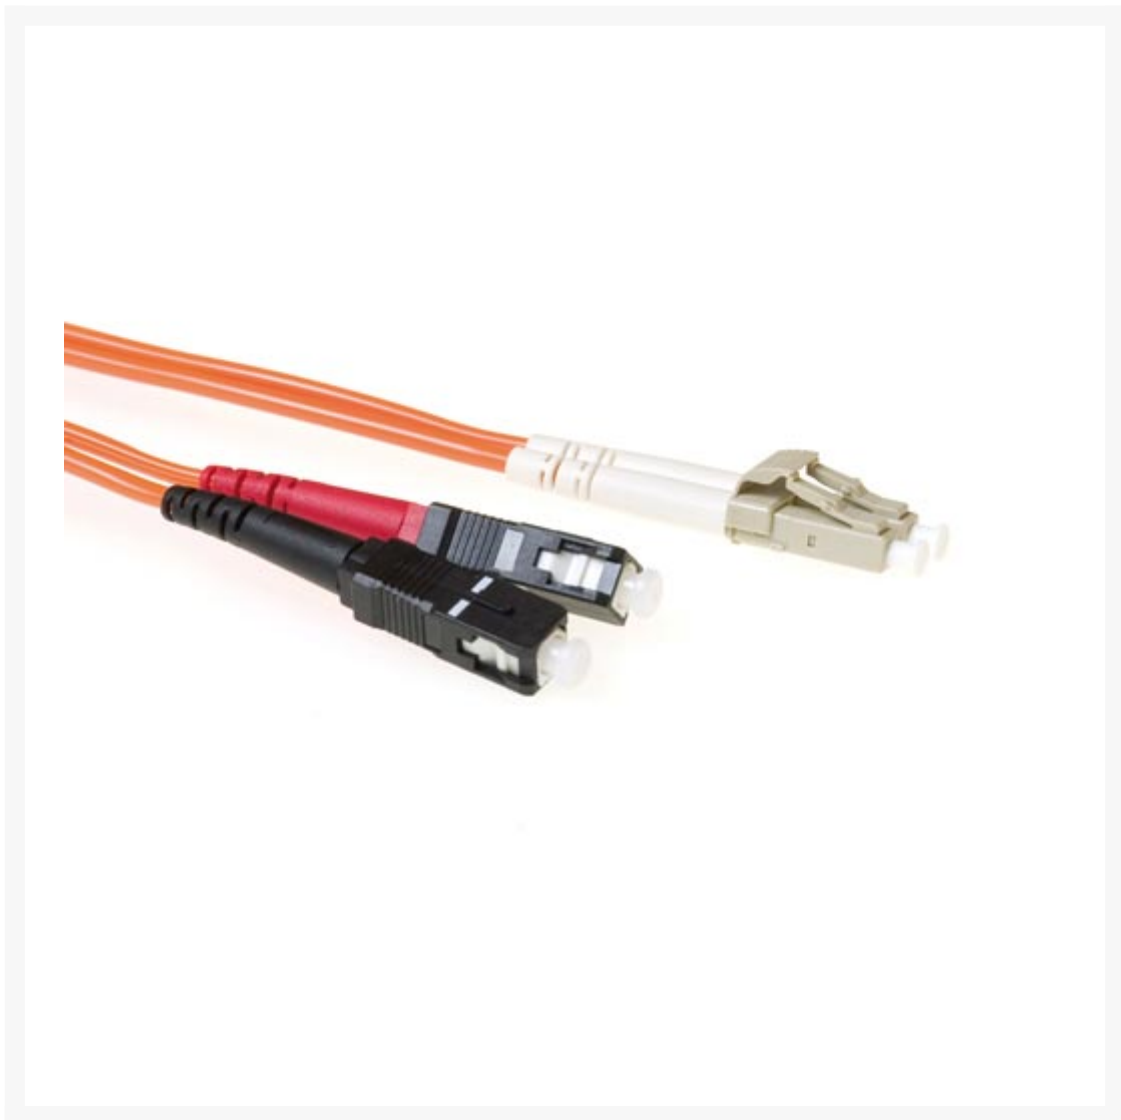

PATCHKABEL OPTISCH LC-SC 1.5M MULTIMODE 50/125UM OM2 DUPLEX

€ 20,57

Excl. BTW: € 17,00

Afbeeldingen

Beschrijving

Lengte : 1,5 m  
Connectoren : LC - SC  
Vezel : 50/125µm OM2  
Kabel : Duplex  
Kleur : Oranje  
Diameter : 2 x 2mm  
Mantel : PVC

## Productinformatie

---

Artikelnummer	RL8551
Merk	Brand
Is on Sale	Nee