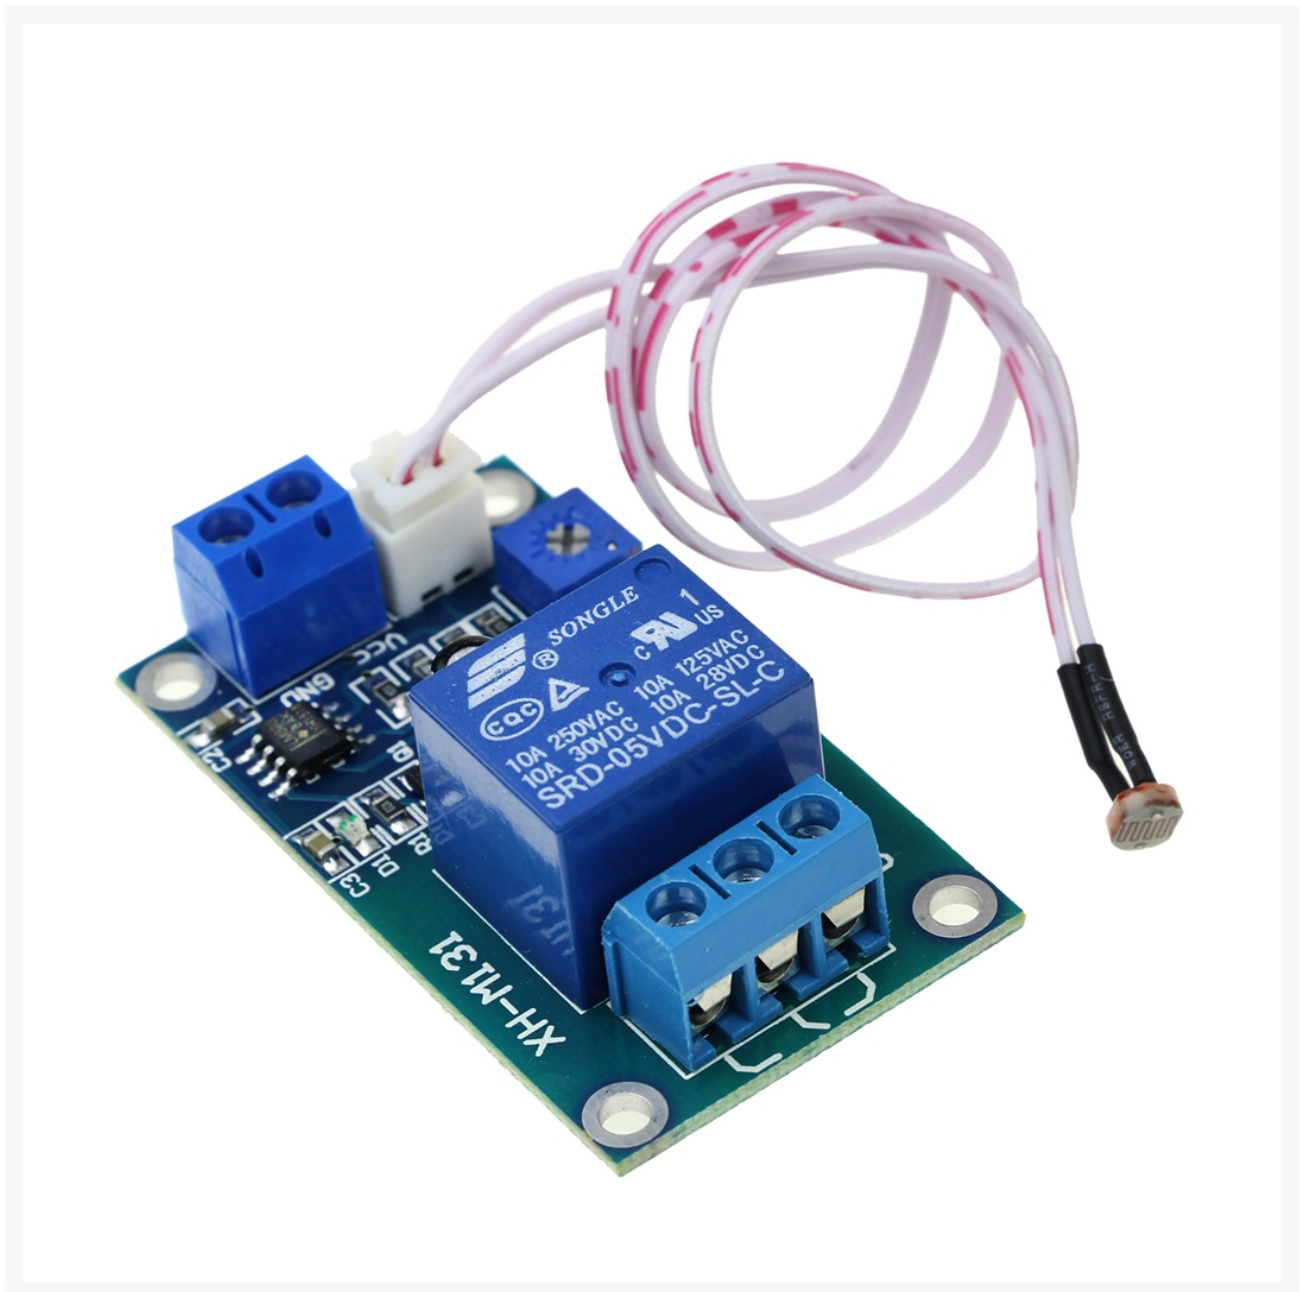

## LICHTGEVOELIGE SCHAKELPRINT 5V MET RELAIS 10A

€ 9,95

Excl. BTW: € 8,22

### Beschrijving

- Instelbare lichtgevoeligheid

- Spanning: 5Vdc
- Max. schakelvermogen: 10A/250Vac of 30Vdc
- Powerled rood
- Schakelled blauw
- Afmeting: 30mm x 53mm