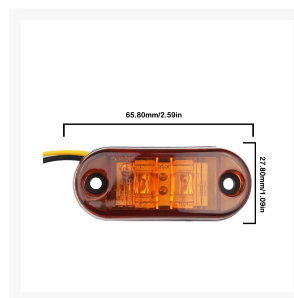

SIGNAAL LAMP LED OPBOUW 12VDC ROOD 65X26X12MM

€ 5,95

Excl. BTW: € 4,92

Afbeeldingen

Beschrijving

Goedgekeurd voor DOT en SAE.

**Specificaties:**

LED's per licht: 2

Spanning: 12 V/24 V

Afmetingaat: 6.5x3.6x1.2 cm (Lxbxh)

Draad lengte: ca. 15cm

Bedrading: 2 (Geel + & Zwart -)

## Productinformatie

---

Artikelnummer	SM631RD
Merk	Brand