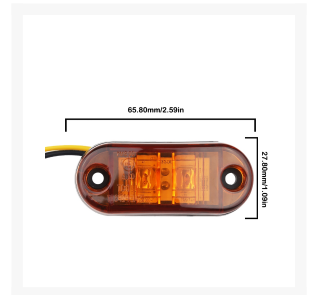

SIGNAAL LAMP LED OPBOUW 12VDC ORANJE 65X26X12MM

€ 5,95

Excl. BTW: € 4,92

Afbeeldingen

Beschrijving

Goedgekeurd voor DOT en SAE.

Specificaties:

LED's per licht: 2

Spanning: 12 V/24 V

Afmetingaat: 6.5x3.6x1.2 cm (Lxbxh)

Draad lengte: ca. 15cm

Bedrading: 2 (Geel + & Zwart -)

Productinformatie

Artikelnummer	SM631OR
Merk	Brand