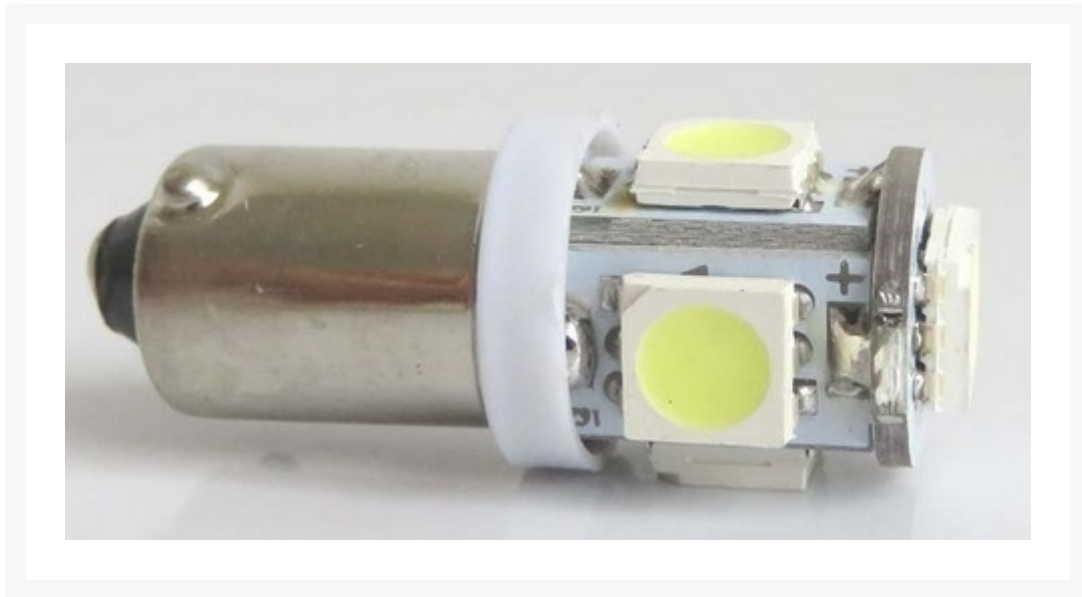

LED LAMP BA9S 12V 1.5W 150LM 6000K 2 STUKS

€ 3,94

Excl. BTW: € 3,26

Afbeeldingen

Beschrijving

Spanning (V) 12
Spanningstype DC
Lampvermogen (W) 1.5
Lichtstroom (lm) 150
Voet BA9S
Lichtkleur categorie wit
Kleurtemperatuur (K) 6000
Canbus nee
Diameter (mm) 10
Lengte (mm) 28