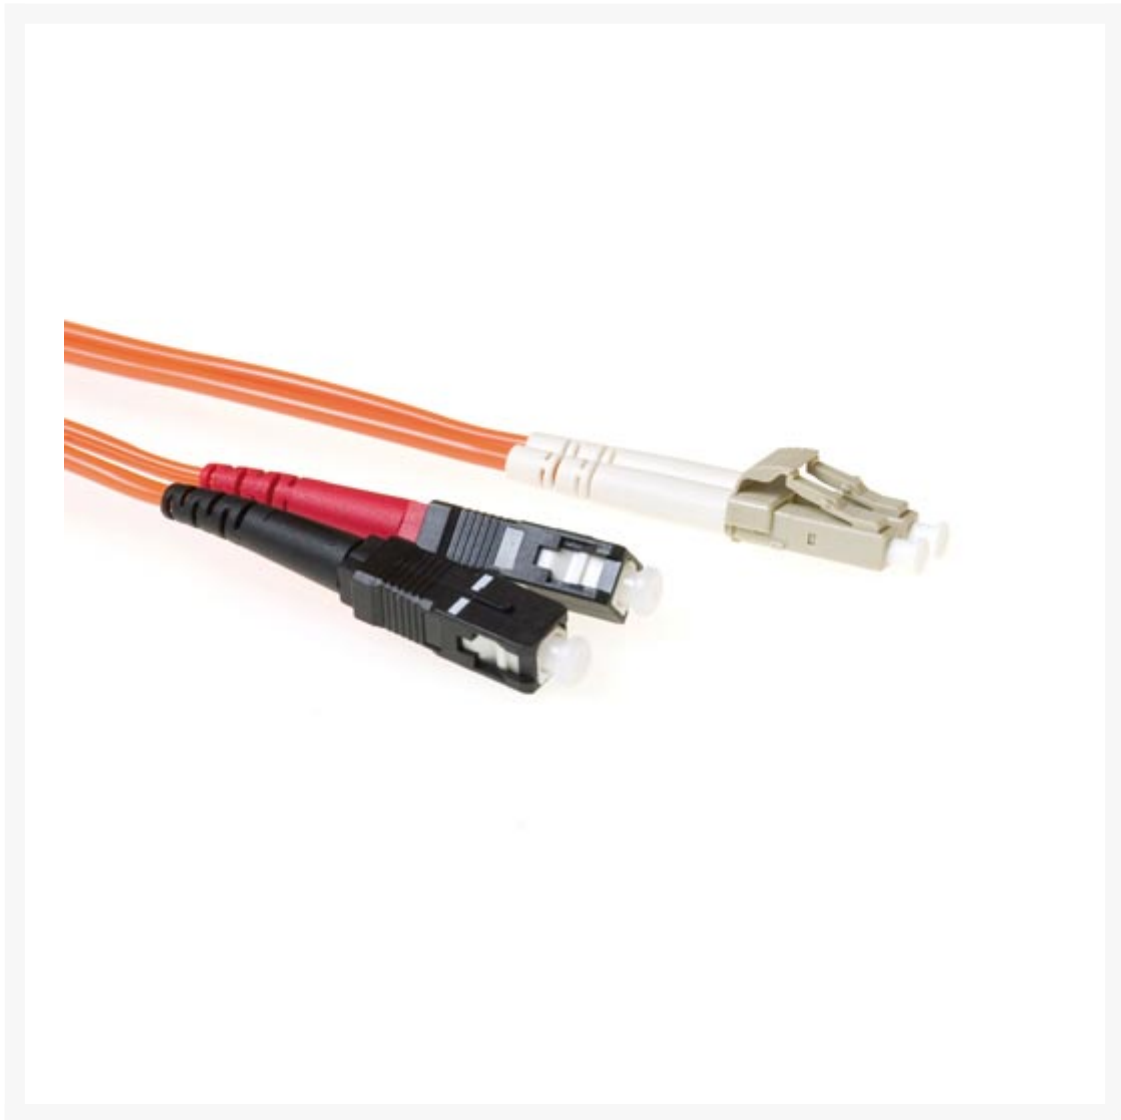

PATCHKABEL OPTISCH LC-SC 5M MULTIMODE 50/125UM OM2 DUPLEX

€ 25,71

Excl. BTW: € 21,25

Afbeeldingen

Beschrijving

Lengte : 5,00 m
Connectoren : LC - SC
Vezel : 50/125µm OM2
Kabel : Duplex
Kleur : Oranje
Diameter : 2 x 2mm
Mantel : PVC

Productinformatie

Artikelnummer	RL8505
Merk	Brand
Is on Sale	Nee