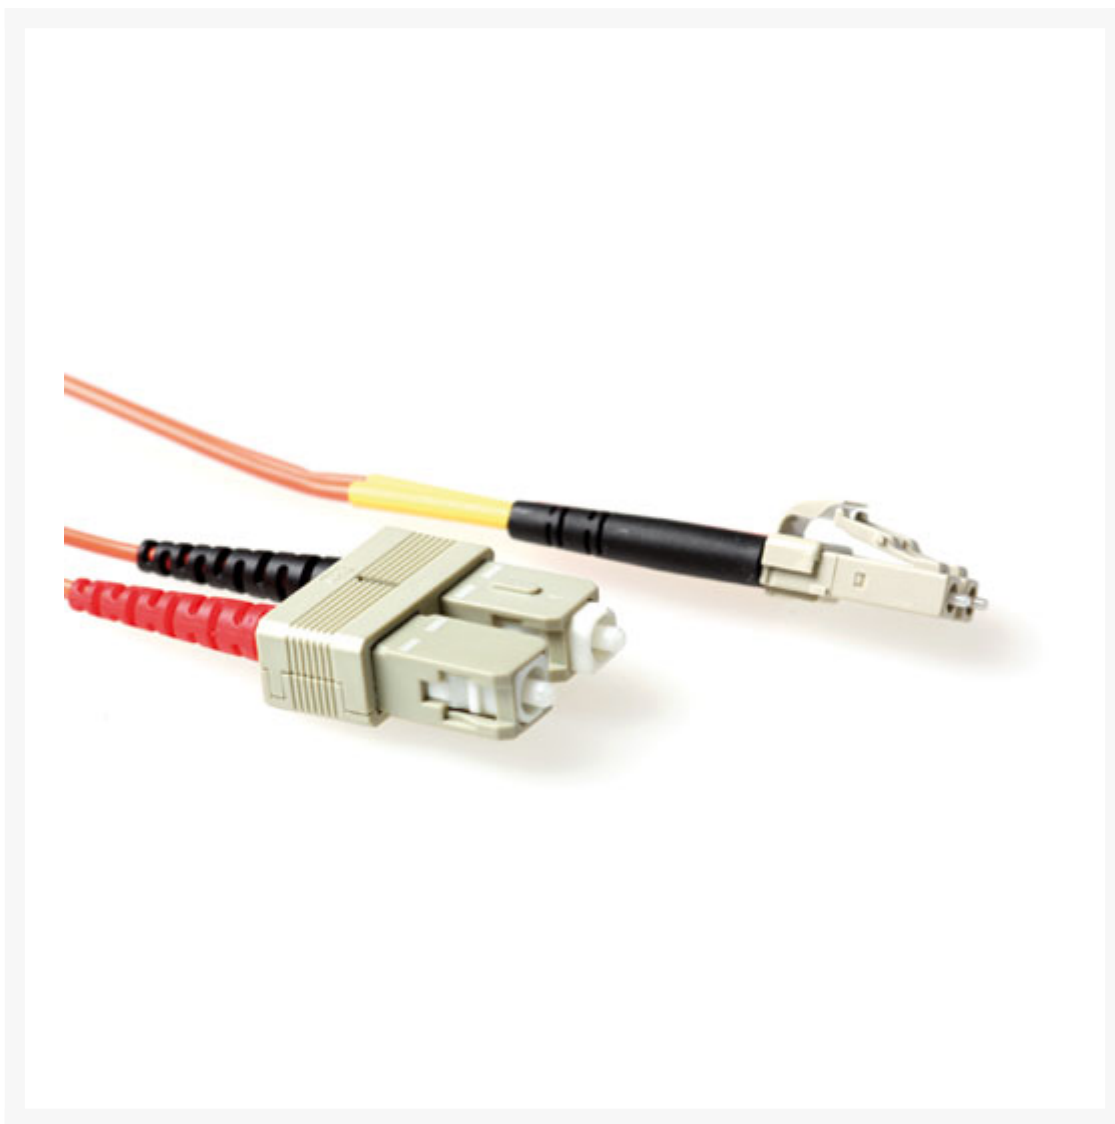

**PATCHKABEL OPTISCH LC-SC 10M MULTIMODE 50/125UM OM2 DUPLEX  
ECON-LINE**

**€ 21,18**

Excl. BTW: € 17,50

**Afbeeldingen**

**Beschrijving**

Lengte : 10,00 m  
Connectoren : LC - SC  
Vezel : 50/125µm OM2  
Kabel : Duplex  
Kleur : Oranje  
Diameter : 2 x 2mm

Mantel : PVC  
Kwaliteit : Econ-Line