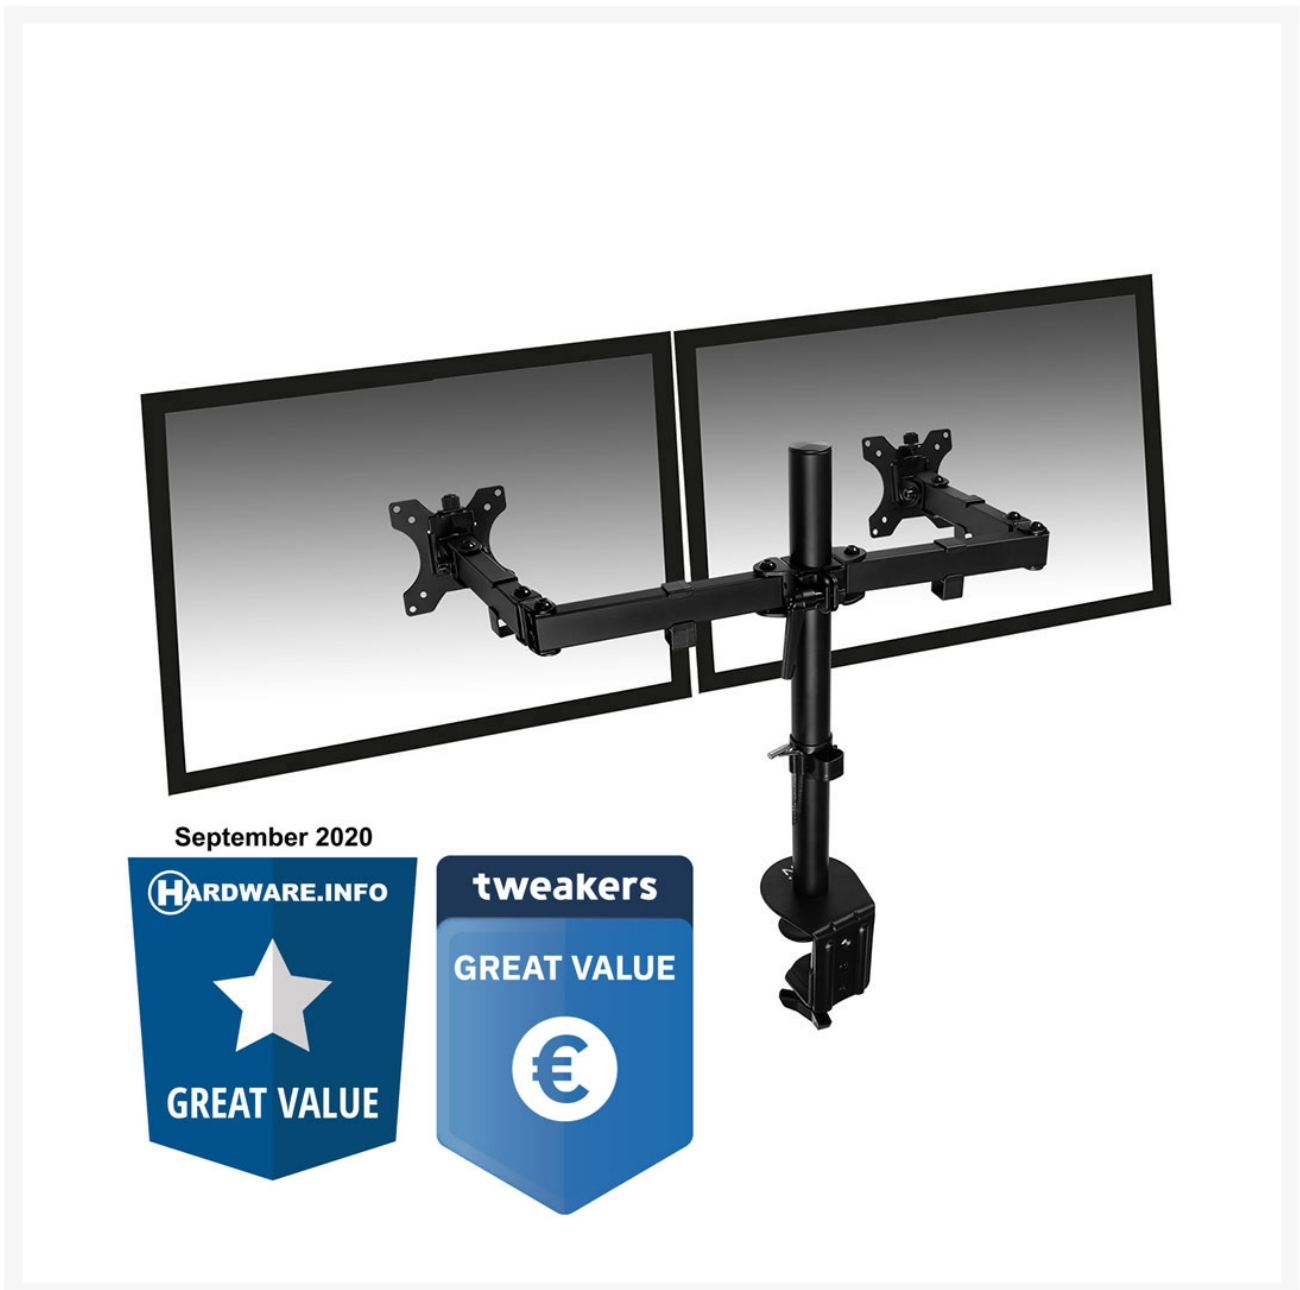

LCD-BUREAUSTEUN DUBBEL MAX. 27"/ 8 KG

€ 54,95

Excl. BTW: € 45,41

Afbeeldingen

Beschrijving

Dubbele LCD bureausteun

Art nr. EW1512

- Universele bureausteun geschikt voor twee monitoren: elk tot 32 inch en 8kg
- Systeem voor het gemakkelijk monteren van de beeldschermen
- Met 75*75 en 100*100 VESA aansluiting
- Eenvoudig in hoogte verstelbaar zonder gereedschap door het handige schroefstelsel
- Individuele schermuitlijning
- Geïntegreerd kabelmanagementsysteem en inbusleutelopbergstelsel
- Bureauklem en bureadoorvoersysteem voor het bevestigen op en door de tafel
- Met 3 draaipunten voor het instellen van de ideale kijkafstand
- Handige schermaanpassingen: kantelen, roteren, zwenken
- Voorkom nek- en rugklachten door gebruik te maken van deze ergonomische bureausteun

Creëer een ergonomische en ruimtebesparende werkplek door gebruik te maken van de Ewent EW1512 Dubbele LCD Bureausteun. Plaats 2 beeldschermen op jouw ideale hoogte en kijkhoek voor een betere zithouding en voorkom daarmee rug-, nek- en schouderklachten. De Ewent EW1512 dubbele bureausteun is geschikt voor maximaal twee monitoren tot 32 inch en is gemakkelijk te monteren aan je bureau met een klem- of doorvoersysteem.

Met handig beeldscherm montagesysteem

De Ewent EW1512 heeft per monitor 3 draaipunten voor het instellen van de ideale kijkafstand. De dubbele bureausteun is geschikt voor twee beeldschermen tot 32 inch met elk een maximaal gewicht van 8kg. De EW1512 is uitgerust met VESA aansluitingen van 75x75 mm en 100x100 mm. Dankzij het handige montagesysteem monteert u eenvoudig zelf de beeldschermen zonder hulp van anderen. De bureausteun wordt compleet geleverd met alle montagemiddelen voor zowel klem- als ook doorvoermontage.